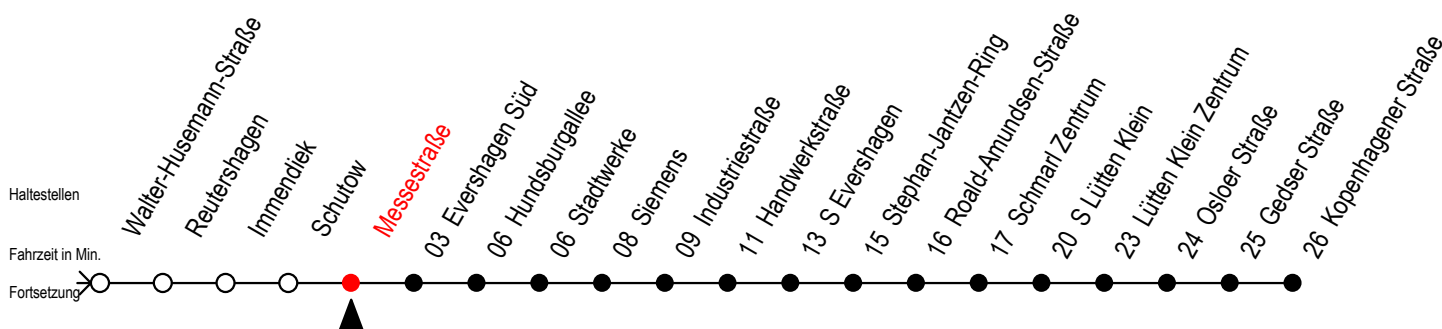

39 Messestraße

Gültig ab 12.04.2021

Alle Angaben ohne Gewähr

Richtung: Kopenhagener Straße

geänderte Linienführung ab Osloer Straße auf Grund von Bauarbeiten

Uhr Montag - Freitag

5	12	42
6	11	41
7	11	41
8	11	41
9	11	41
10	11	41
11	11	41
12	11	41
13	11	41
14	11	41
15	11	41
16	11	41
17	11	41
18	11	41
19	11	41
20	11	