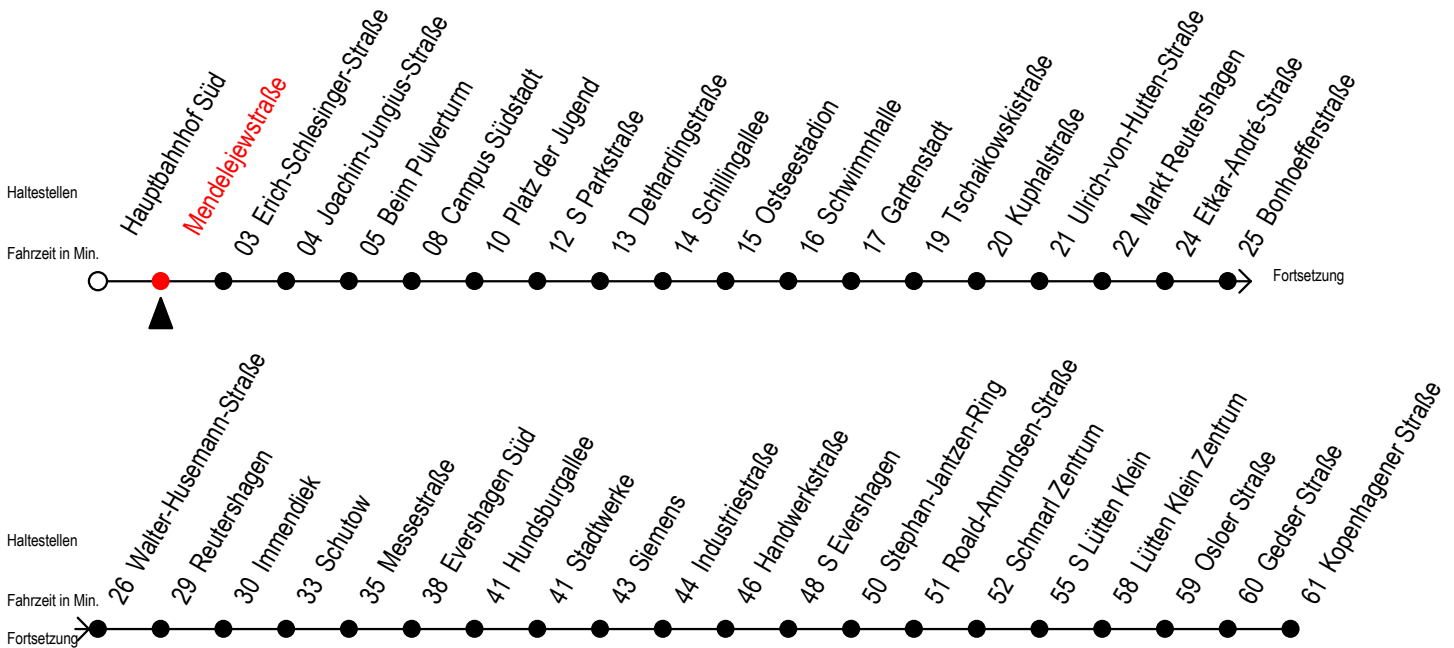

39 Mendelejewstraße

Gültig ab 12.04.2021

Alle Angaben ohne Gewähr

Richtung: Kopenhagener Straße über Markt Reutershagen

geänderte Linienführung ab Osloer Straße auf Grund von Bauarbeiten

Uhr Montag - Freitag

5	35
6	05 35
7	05 35
8	05 35
9	05 35
10	05 35
11	05 35
12	05 35
13	05 35
14	05 35
15	05 35
16	05 35
17	05 35
18	05 35