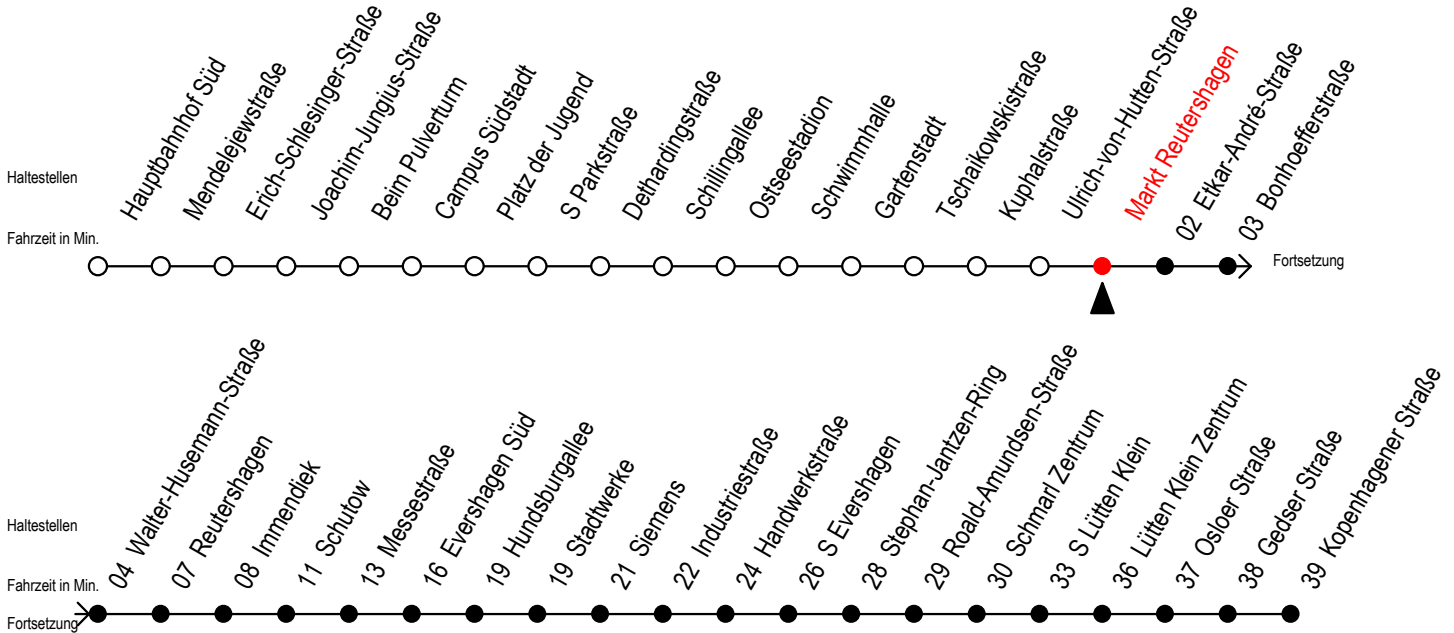

39 Markt Reutershagen

Gültig ab 12.04.2021

Alle Angaben ohne Gewähr

Richtung: Kopenhagener Straße

geänderte Linienführung ab Osloer Straße auf Grund von Bauarbeiten

Uhr Montag - Freitag

4	59
5	29 59
6	29 59
7	29 59
8	29 59
9	29 59
10	29 59
11	29 59
12	29 59
13	29 59
14	29 59
15	29 59
16	29 59
17	29 59
18	29 59
19	29 59