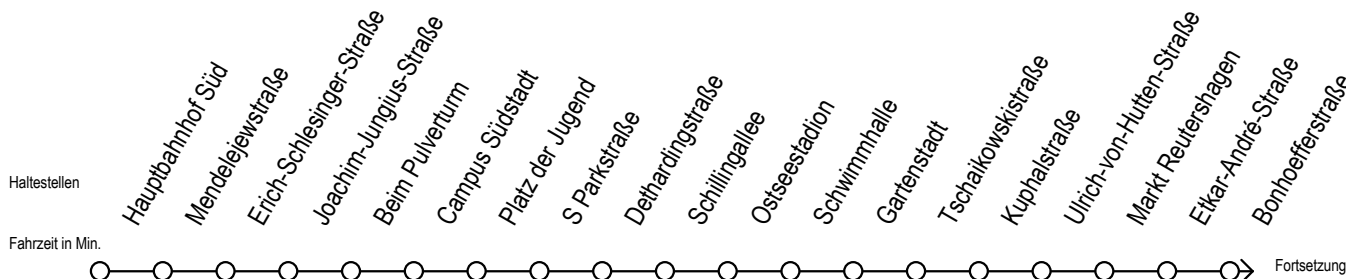

# 39 Lütten Klein Zentrum

Gültig ab 12.04.2021

Alle Angaben ohne Gewähr

Richtung: Kopenhagener Straße

geänderte Linienführung ab Osloer Straße auf Grund von Bauarbeiten

## Uhr Montag - Freitag

5	36
6	06 36
7	06 36
8	06 36
9	06 36
10	06 36
11	06 36
12	06 36
13	06 36
14	06 36
15	06 36
16	06 36
17	06 36
18	06 36
19	06 36
20	06 36