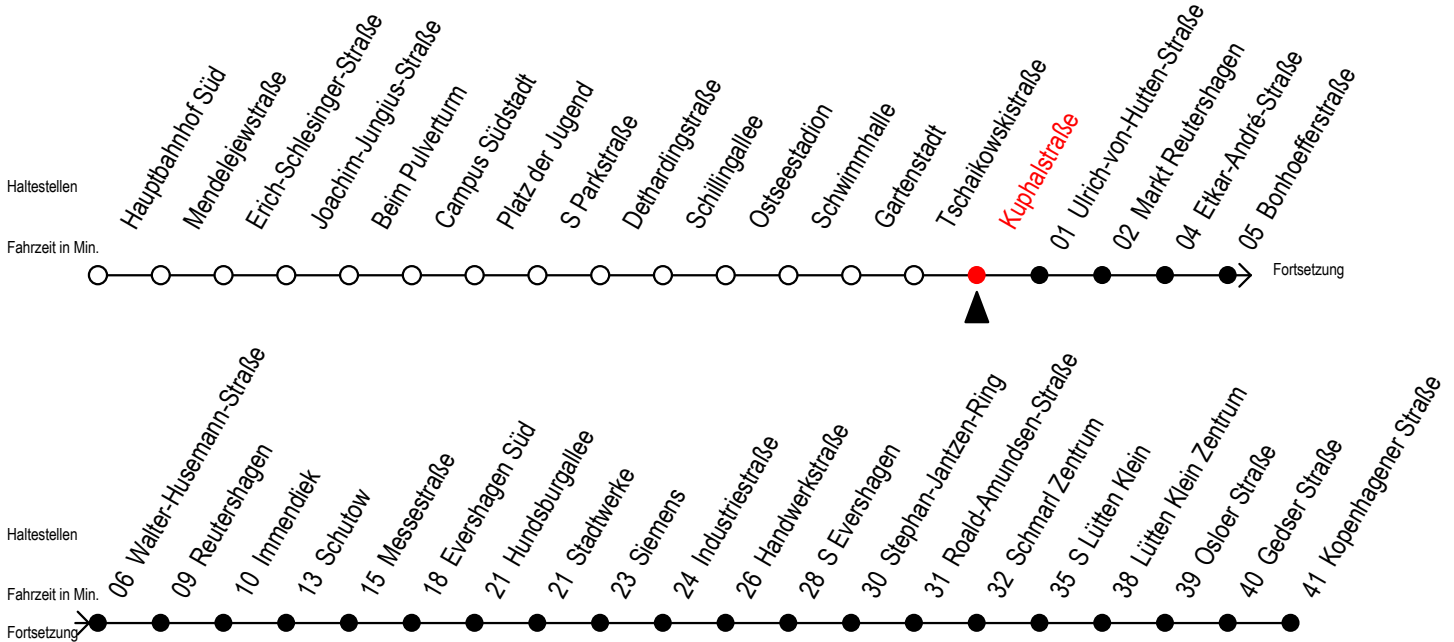

# 39 Kuphalstraße

Gültig ab 12.04.2021

Alle Angaben ohne Gewähr

Richtung: Kopenhagener Straße über Markt Reutershagen

geänderte Linienführung ab Osloer Straße auf Grund von Bauarbeiten

## Uhr Montag - Freitag

5	56
6	26 56
7	26 56
8	26 56
9	26 56
10	26 56
11	26 56
12	26 56
13	26 56
14	26 56
15	26 56
16	26 56
17	26 56
18	26 56