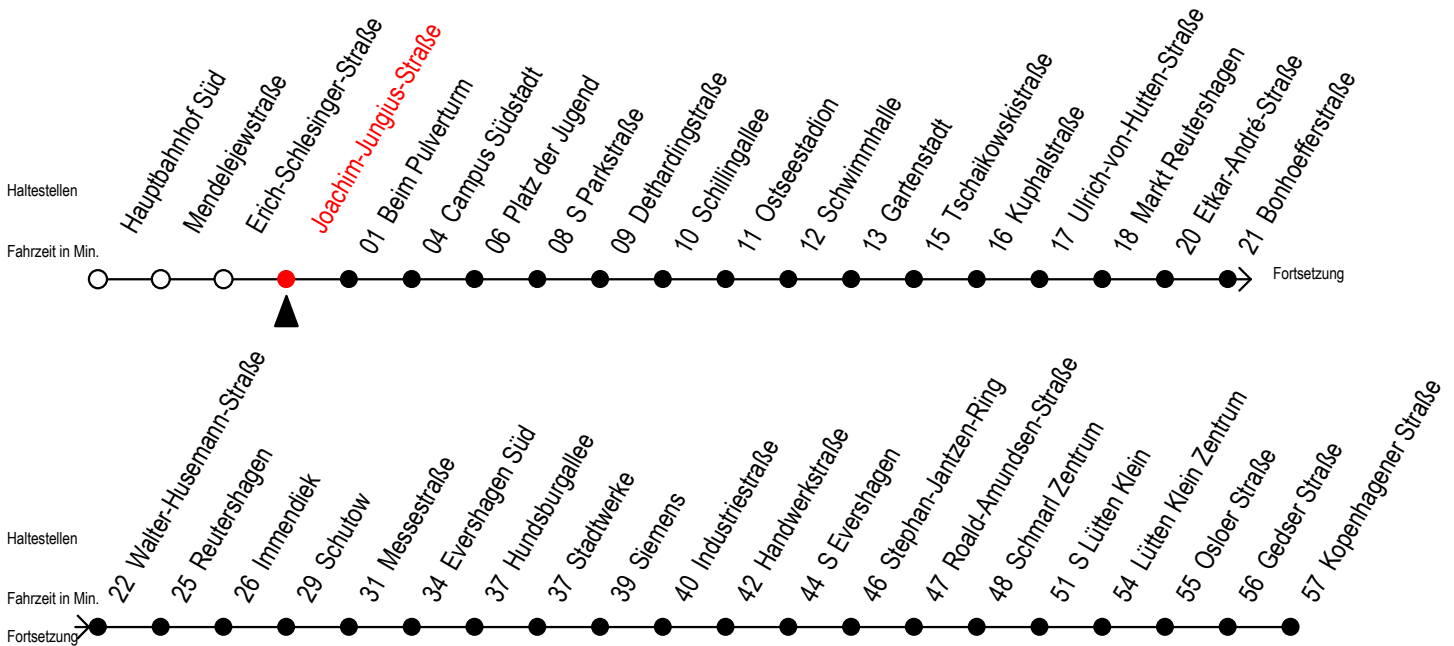

# 39 Joachim-Jungius-Straße

Gültig ab 12.04.2021

Alle Angaben ohne Gewähr

Richtung: Kopenhagener Straße über Markt Reutershagen

geänderte Linienführung ab Osloer Straße auf Grund von Bauarbeiten

## Uhr Montag - Freitag

5	38
6	08 38
7	08 38
8	08 38
9	08 38
10	08 38
11	08 38
12	08 38
13	08 38
14	08 38
15	08 38
16	08 38
17	08 38
18	08 38