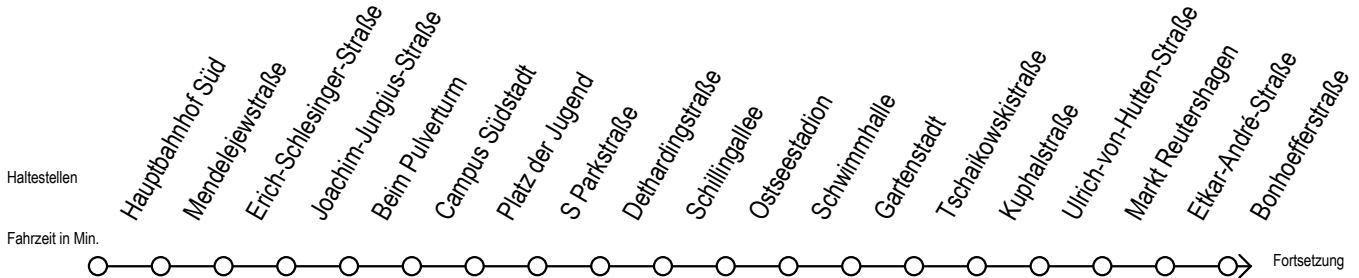

# 39 Industriestraße

Gültig ab 12.04.2021

Alle Angaben ohne Gewähr

Richtung: Kopenhagener Straße

geänderte Linienführung ab Osloer Straße auf Grund von Bauarbeiten

## Uhr Montag - Freitag

5	21	51
6	21	51
7	21	51
8	21	51
9	21	51
10	21	51
11	21	51
12	21	51
13	21	51
14	21	51
15	21	51
16	21	51
17	21	51
18	21	51
19	21	51
20	21	