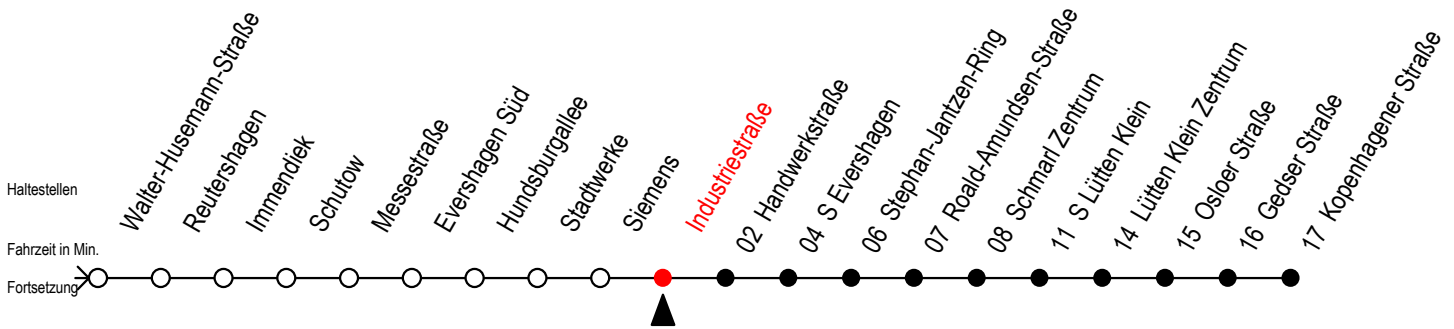

# 39 Industriestraße

Gültig ab 12.04.2021

Alle Angaben ohne Gewähr

Richtung: Kopenhagener Straße

geänderte Linienführung ab Osloer Straße auf Grund von Bauarbeiten

## Uhr Montag - Freitag

5	21	51
6	21	51
7	21	51
8	21	51
9	21	51
10	21	51
11	21	51
12	21	51
13	21	51
14	21	51
15	21	51
16	21	51
17	21	51
18	21	51
19	21	51
20	21	