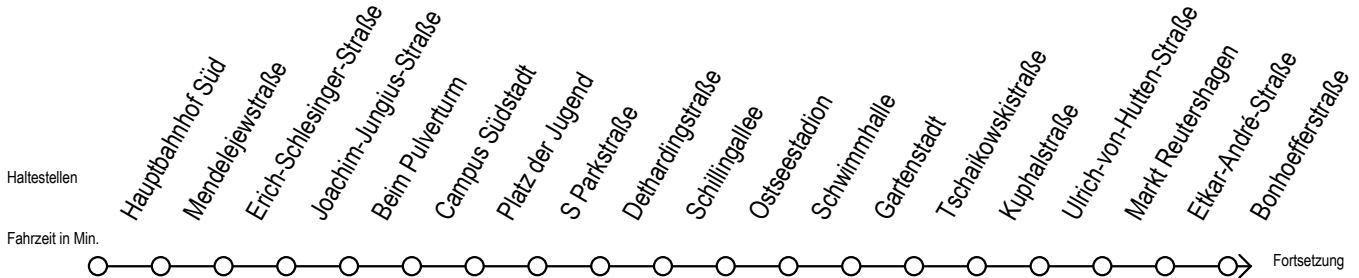

# 39 Immendiek

Gültig ab 12.04.2021

Alle Angaben ohne Gewähr

Richtung: Kopenhagener Straße

geänderte Linienführung ab Osloer Straße auf Grund von Bauarbeiten

## Uhr Montag - Freitag

5	07	37
6	07	37
7	07	37
8	07	37
9	07	37
10	07	37
11	07	37
12	07	37
13	07	37
14	07	37
15	07	37
16	07	37
17	07	37
18	07	37
19	07	37
20	07	