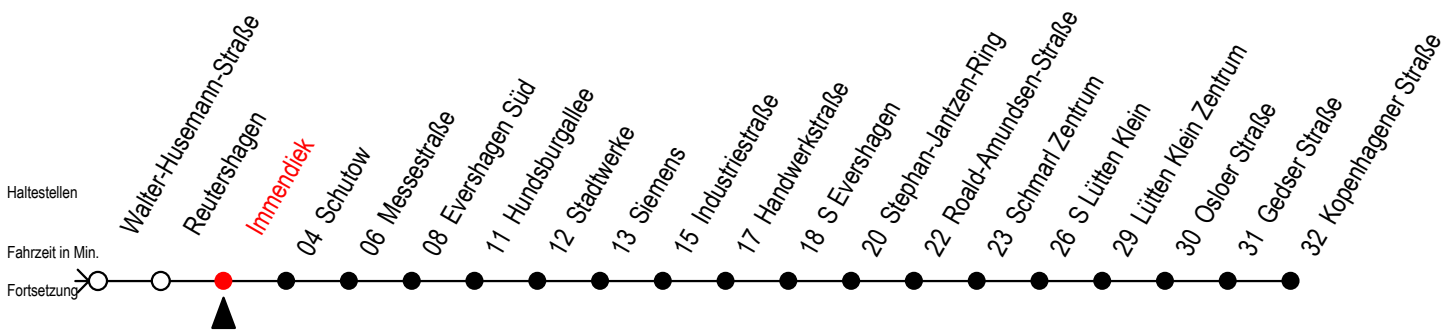

# 39 Immendiek

Gültig ab 12.04.2021

Alle Angaben ohne Gewähr

Richtung: Kopenhagener Straße

geänderte Linienführung ab Osloer Straße auf Grund von Bauarbeiten

## Uhr Montag - Freitag

5	07	37
6	07	37
7	07	37
8	07	37
9	07	37
10	07	37
11	07	37
12	07	37
13	07	37
14	07	37
15	07	37
16	07	37
17	07	37
18	07	37
19	07	37
20	07	