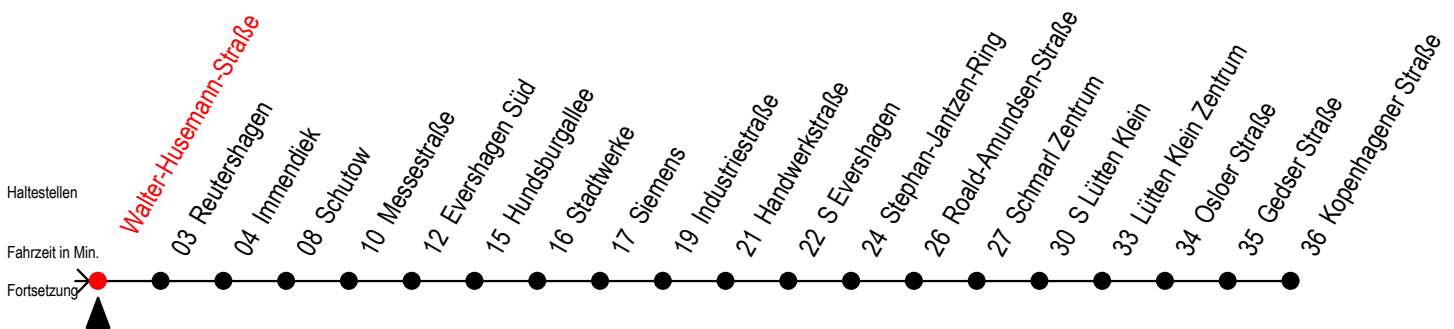

39 Walter-Husemann-Straße

Gültig ab 12.04.2021

Alle Angaben ohne Gewähr

Richtung: Kopenhagener Straße

geänderte Linienführung ab Osloer Straße auf Grund von Bauarbeiten

Uhr Montag - Freitag

5	02	32
6	02	32
7	02	32
8	02	32
9	02	32
10	02	32
11	02	32
12	02	32
13	02	32
14	02	32
15	02	32
16	02	32
17	02	32
18	02	32
19	02	32
20	02	