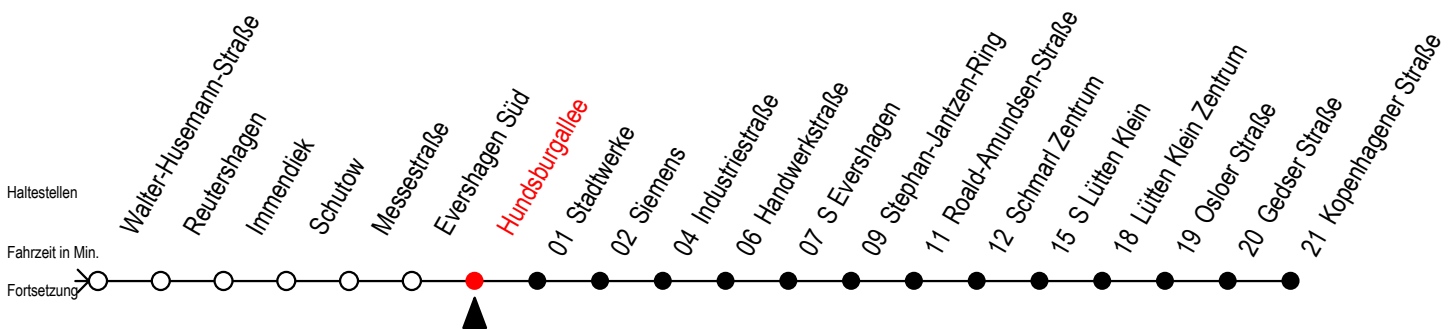

39 Hundsburgallee

Gültig ab 12.04.2021

Alle Angaben ohne Gewähr

Richtung: Kopenhagener Straße

geänderte Linienführung ab Osloer Straße auf Grund von Bauarbeiten

Uhr Montag - Freitag

5	18	48
6	17	47
7	17	47
8	17	47
9	17	47
10	17	47
11	17	47
12	17	47
13	17	47
14	17	47
15	17	47
16	17	47
17	17	47
18	17	47
19	17	47
20	17	