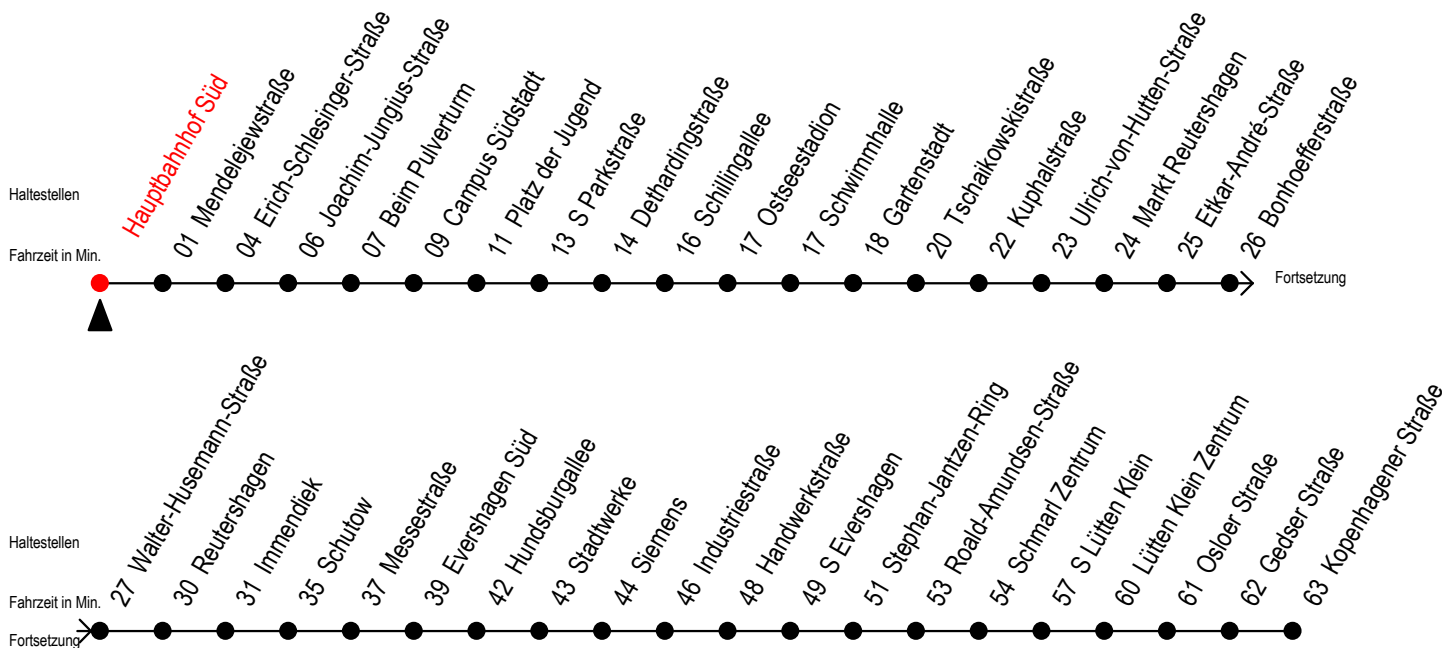

39 Hauptbahnhof Süd

Gültig ab 12.04.2021

Alle Angaben ohne Gewähr

Richtung: Kopenhagener Straße über Markt Reutershagen

geänderte Linienführung ab Osloer Straße auf Grund von Bauarbeiten

Uhr Montag - Freitag

5	34
6	04 34
7	04 34
8	04 34
9	04 34
10	04 34
11	04 34
12	04 34
13	04 34
14	04 34
15	04 34
16	04 34
17	04 34
18	04 34