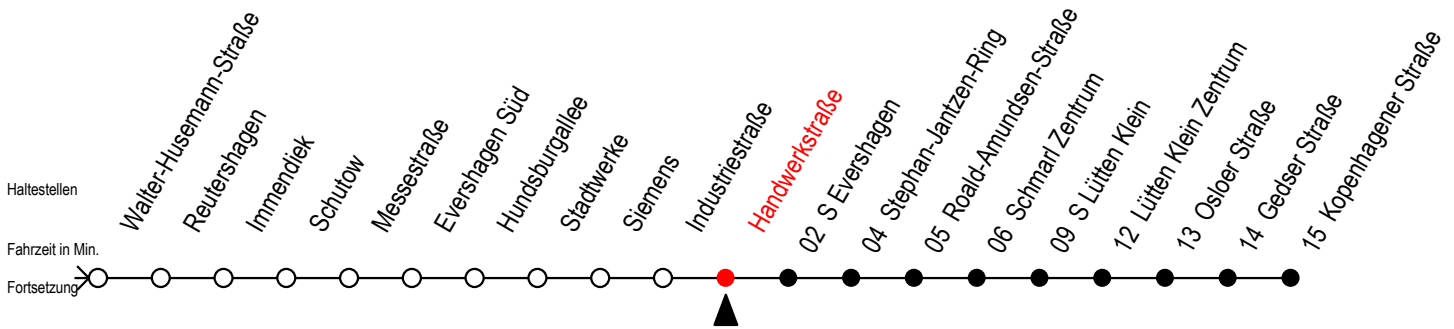

# 39 Handwerkstraße

Gültig ab 12.04.2021

Alle Angaben ohne Gewähr

Richtung: Kopenhagener Straße

geänderte Linienführung ab Osloer Straße auf Grund von Bauarbeiten