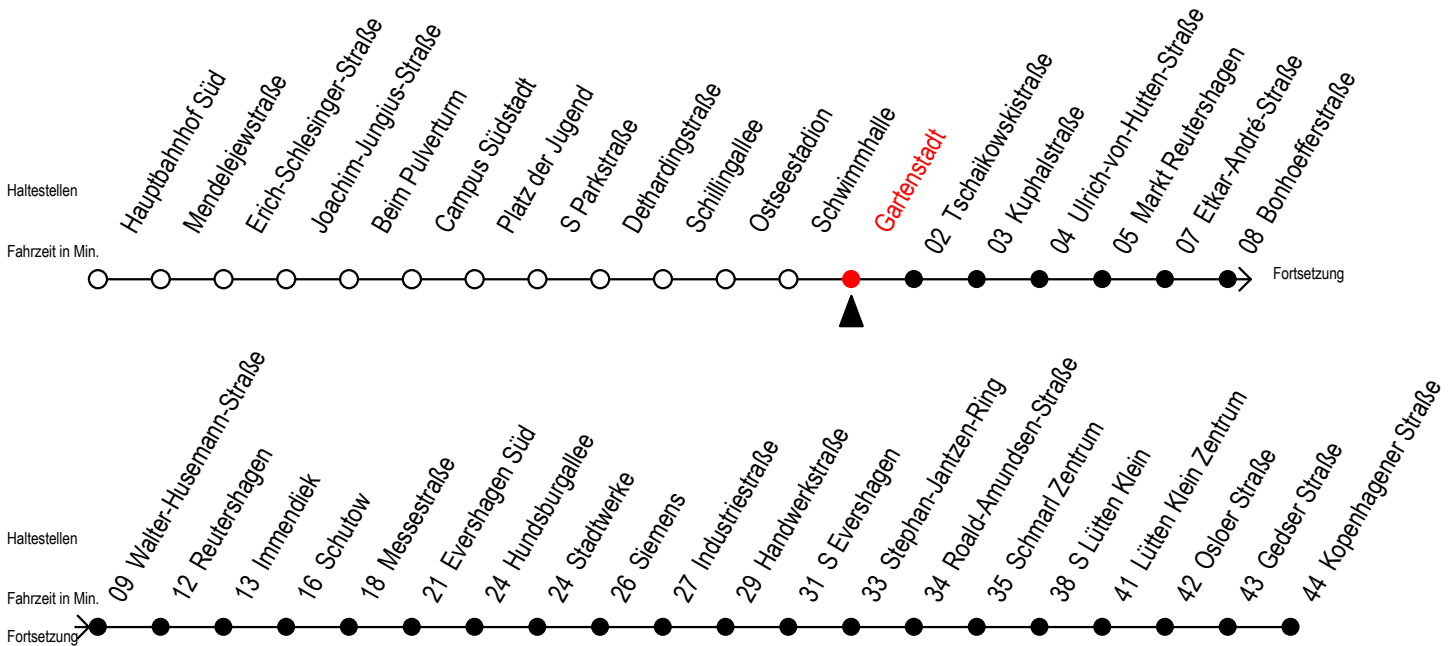

39 Gartenstadt

Gültig ab 12.04.2021

Alle Angaben ohne Gewähr

Richtung: Kopenhagener Straße über Markt Reutershagen

geänderte Linienführung ab Osloer Straße auf Grund von Bauarbeiten

Uhr Montag - Freitag

5	54
6	24 54
7	24 54
8	24 54
9	24 54
10	24 54
11	24 54
12	24 54
13	24 54
14	24 54
15	24 54
16	24 54
17	24 54
18	24 54