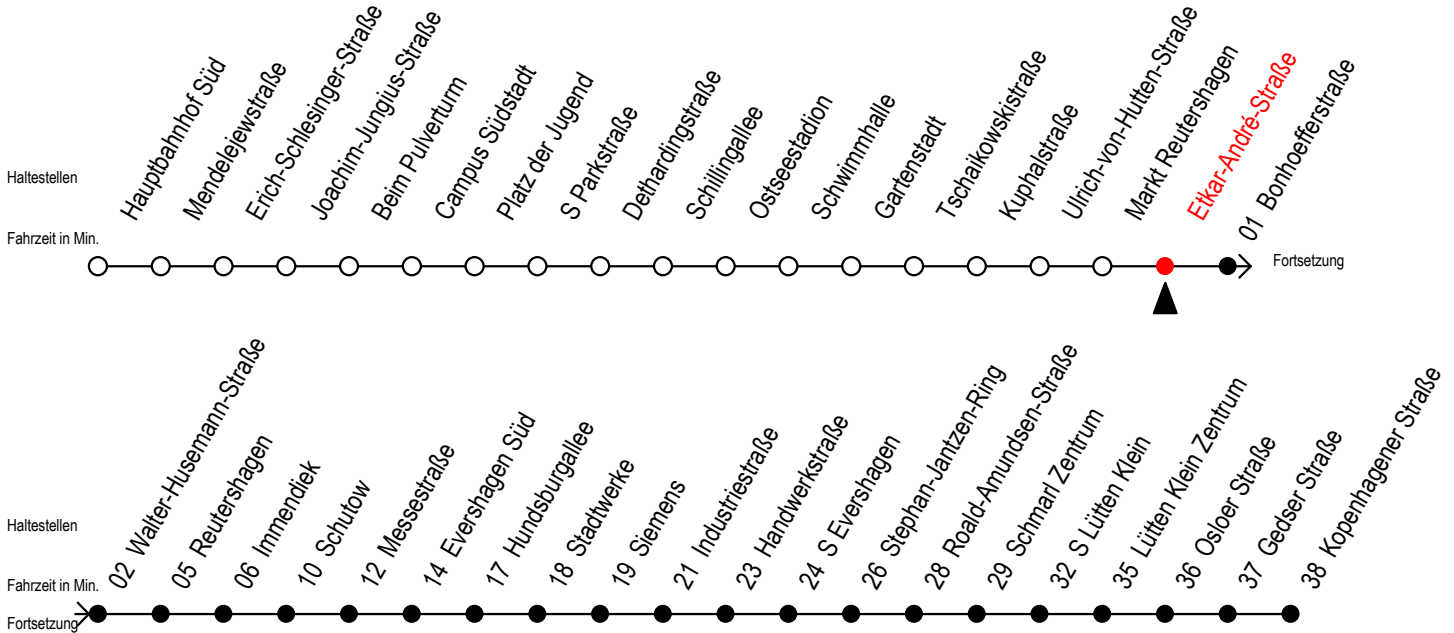

39 Etkar-André-Straße

Gültig ab 12.04.2021

Alle Angaben ohne Gewähr

Richtung: Kopenhagener Straße

geänderte Linienführung ab Osloer Straße auf Grund von Bauarbeiten

Uhr Montag - Freitag

5	00	30
6	00	30
7	00	30
8	00	30
9	00	30
10	00	30
11	00	30
12	00	30
13	00	30
14	00	30
15	00	30
16	00	30
17	00	30
18	00	30
19	00	30
20	00	