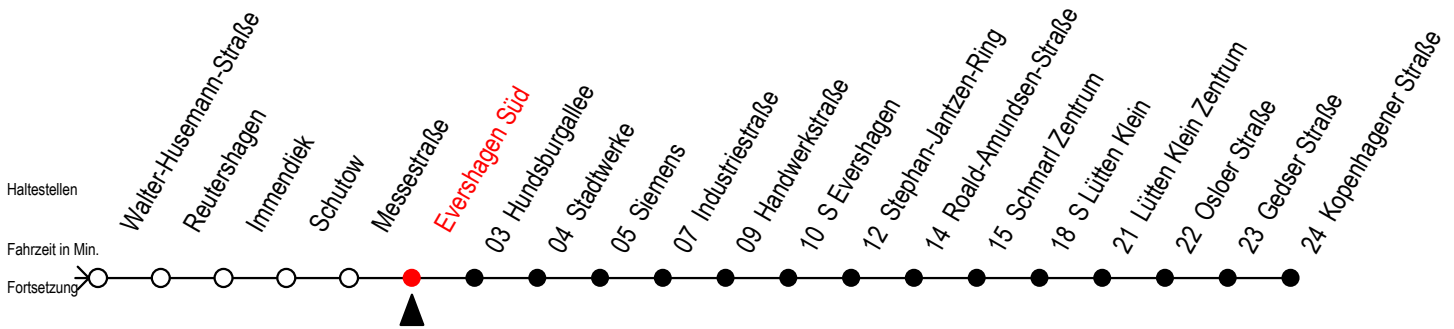

39 Evershagen Süd

Gültig ab 12.04.2021

Alle Angaben ohne Gewähr

Richtung: Kopenhagener Straße

geänderte Linienführung ab Osloer Straße auf Grund von Bauarbeiten

Uhr Montag - Freitag

5	15	45
6	14	44
7	14	44
8	14	44
9	14	44
10	14	44
11	14	44
12	14	44
13	14	44
14	14	44
15	14	44
16	14	44
17	14	44
18	14	44
19	14	44
20	14	