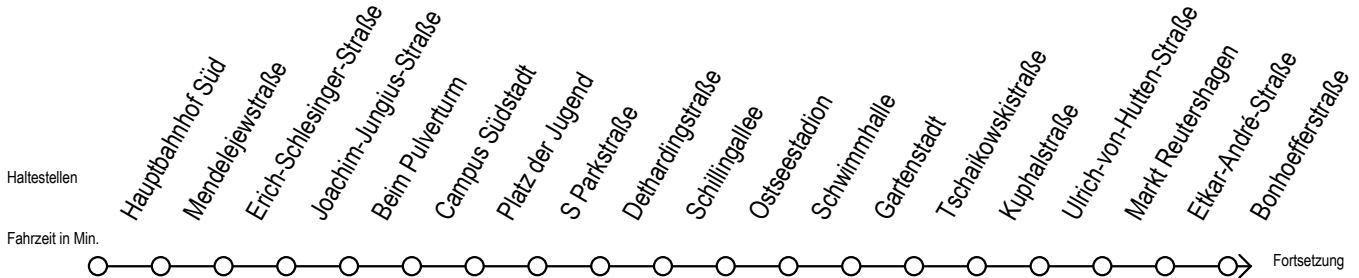

39 Evershagen Süd

Gültig ab 12.04.2021

Alle Angaben ohne Gewähr

Richtung: Kopenhagener Straße

geänderte Linienführung ab Osloer Straße auf Grund von Bauarbeiten

Uhr Montag - Freitag

5	15	45
6	14	44
7	14	44
8	14	44
9	14	44
10	14	44
11	14	44
12	14	44
13	14	44
14	14	44
15	14	44
16	14	44
17	14	44
18	14	44
19	14	44
20	14	