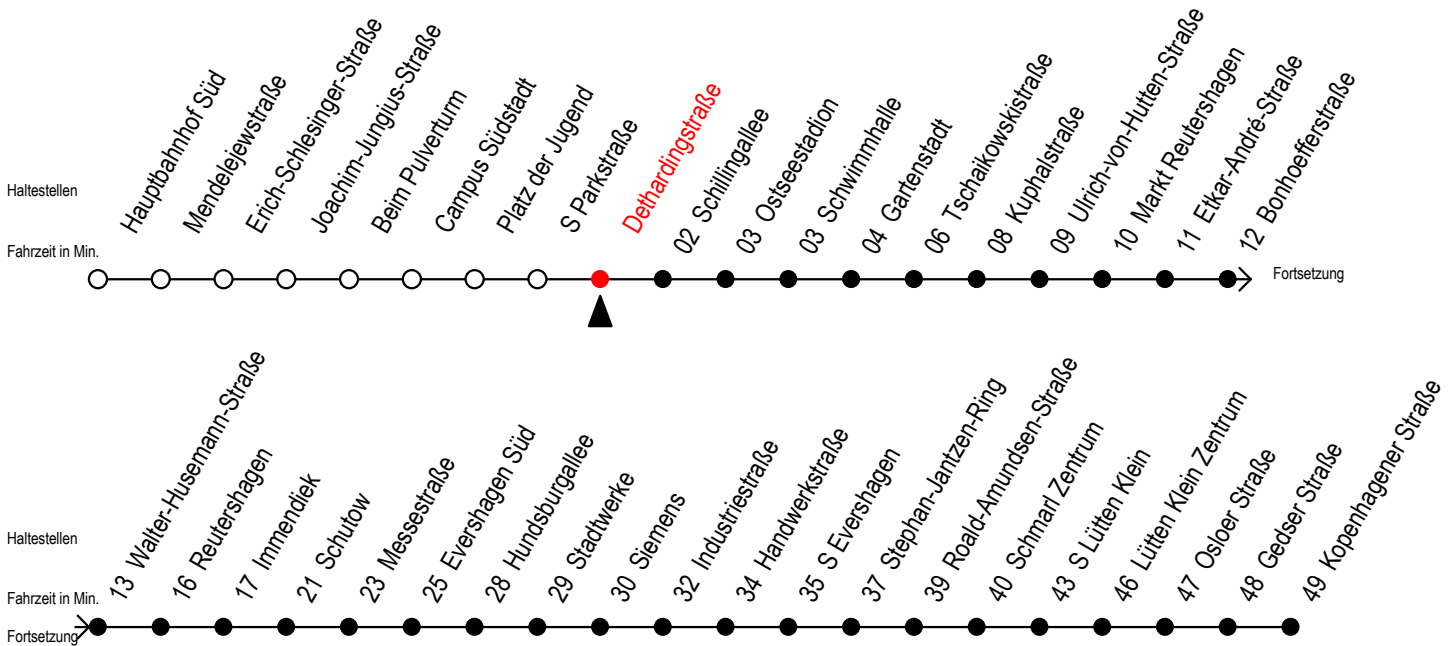

# 39 Dethardingstraße

Gültig ab 12.04.2021

Alle Angaben ohne Gewähr

Richtung: Kopenhagener Straße über Markt Reutershagen

geänderte Linienführung ab Osloer Straße auf Grund von Bauarbeiten

## Uhr Montag - Freitag

5	49
6	19 49
7	19 49
8	19 49
9	19 49
10	19 49
11	19 49
12	19 49
13	19 49
14	19 49
15	19 49
16	19 49
17	19 49
18	19 49