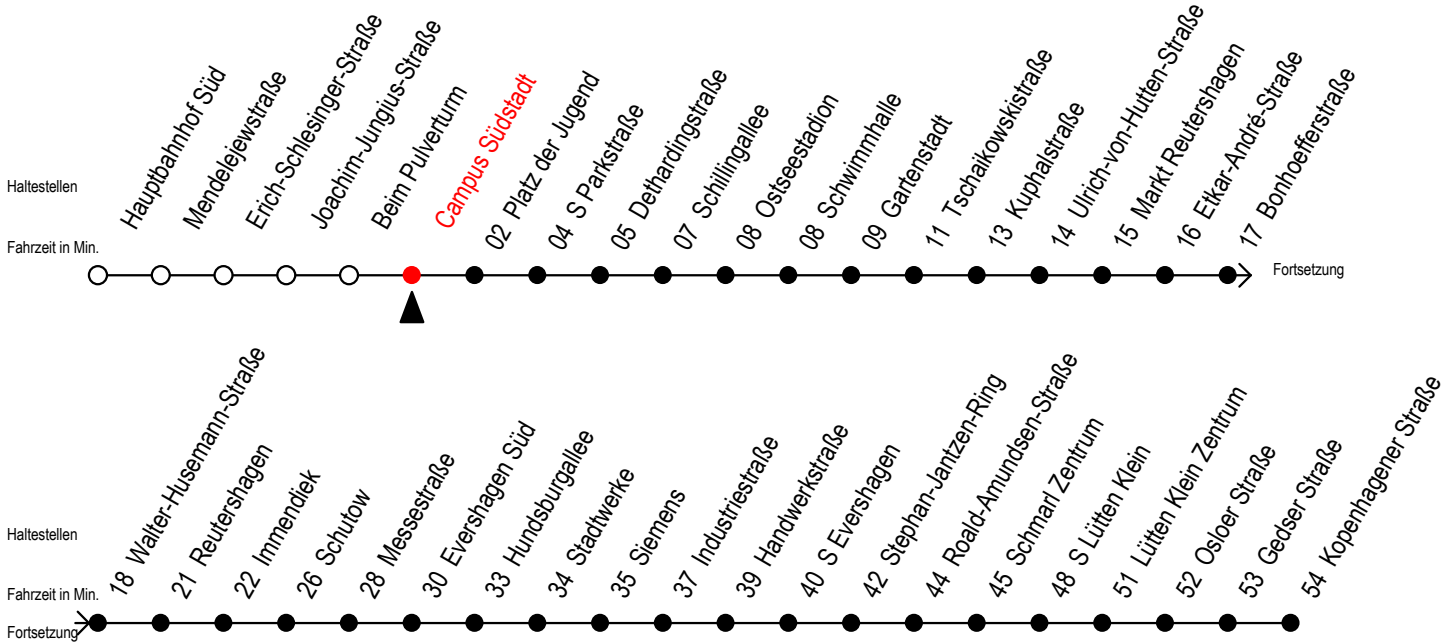

39 Campus Südstadt

Gültig ab 12.04.2021

Alle Angaben ohne Gewähr

Richtung: Kopenhagener Straße über Markt Reutershagen

geänderte Linienführung ab Osloer Straße auf Grund von Bauarbeiten

Uhr Montag - Freitag

5	43
6	13 43
7	13 43
8	13 43
9	13 43
10	13 43
11	13 43
12	13 43
13	13 43
14	13 43
15	13 43
16	13 43
17	13 43
18	13 43