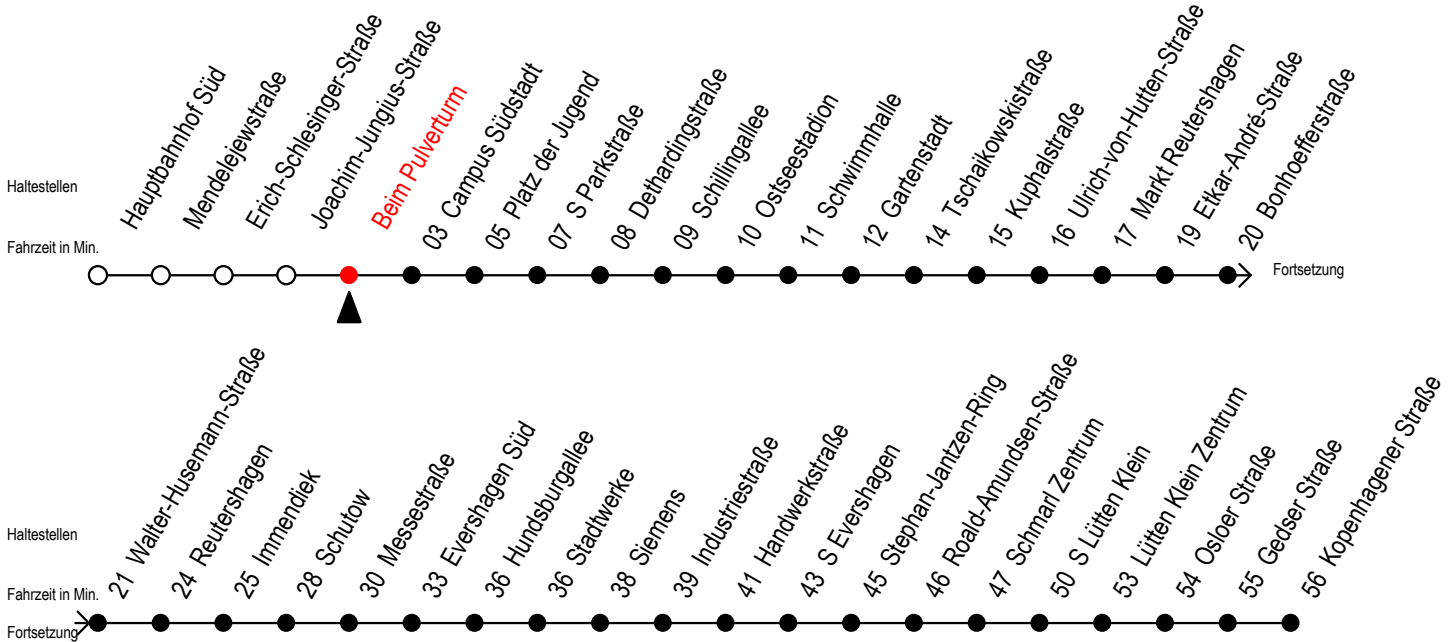

39 Beim Pulverturm

Gültig ab 12.04.2021

Alle Angaben ohne Gewähr

Richtung: Kopenhagener Straße über Markt Reutershagen

geänderte Linienführung ab Osloer Straße auf Grund von Bauarbeiten

Uhr Montag - Freitag

5	40
6	10 40
7	10 40
8	10 40
9	10 40
10	10 40
11	10 40
12	10 40
13	10 40
14	10 40
15	10 40
16	10 40
17	10 40
18	10 40