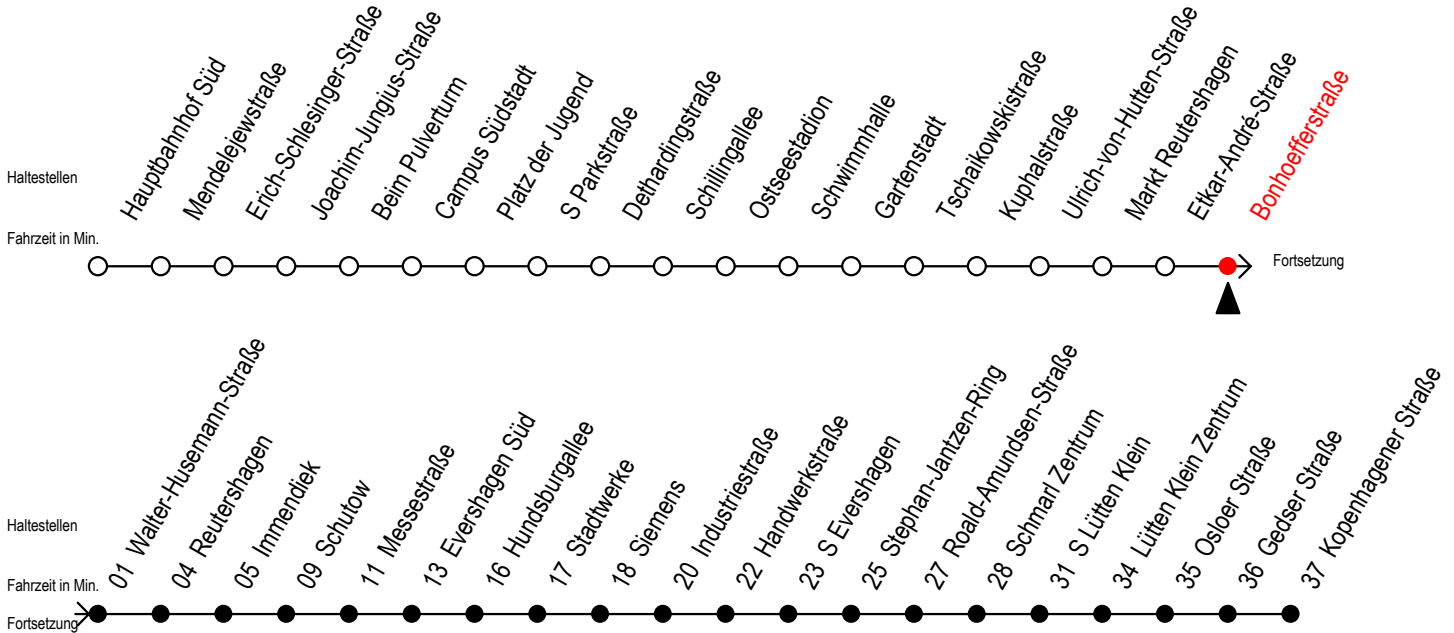

# 39 Bonhoefferstraße

Gültig ab 12.04.2021

Alle Angaben ohne Gewähr

Richtung: Kopenhagener Straße

geänderte Linienführung ab Osloer Straße auf Grund von Bauarbeiten

## Uhr Montag - Freitag

5	01	31
6	01	31
7	01	31
8	01	31
9	01	31
10	01	31
11	01	31
12	01	31
13	01	31
14	01	31
15	01	31
16	01	31
17	01	31
18	01	31
19	01	31
20	01	