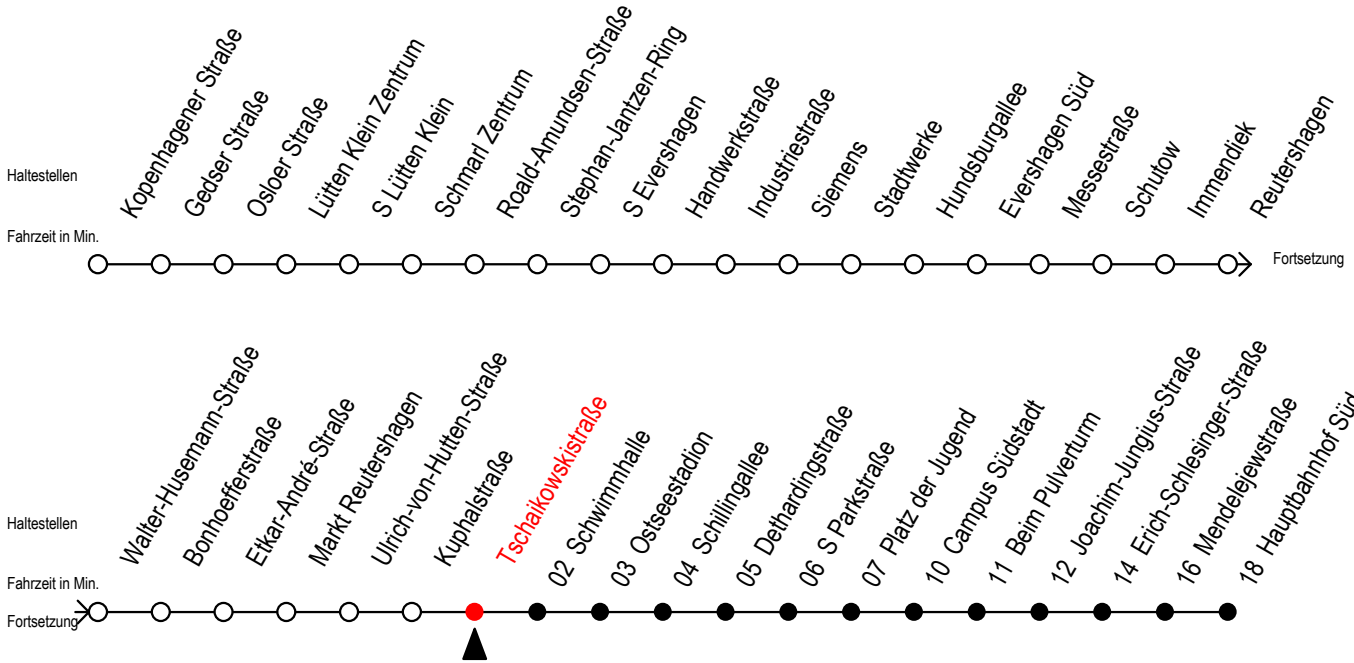

# 39 Tschaikowskistraße

Gültig ab 12.04.2021

Alle Angaben ohne Gewähr

Richtung: Hauptbahnhof Süd

## Uhr Montag - Freitag

5	40
6	10 40
7	11 41
8	11 41
9	11 41
10	11 41
11	11 41
12	11 41
13	11 41
14	11 41
15	11 41
16	11 41
17	11 41
18	11