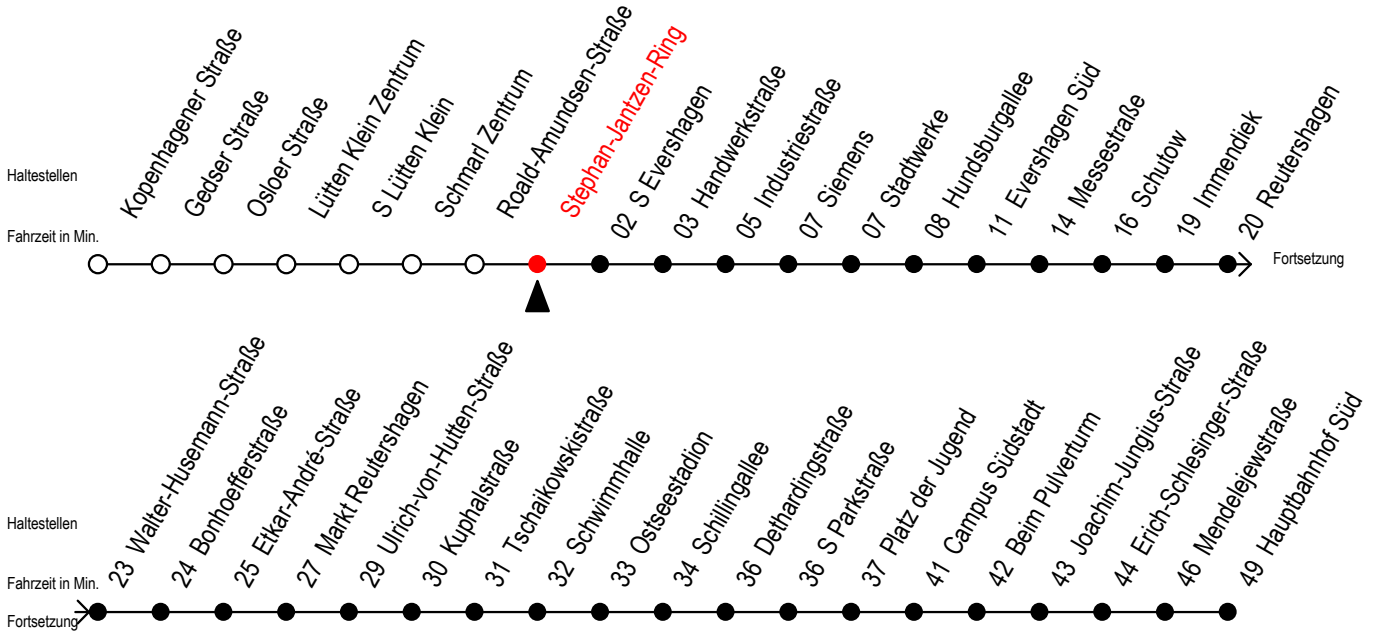

39 Stephan-Jantzen-Ring

Gültig ab 12.04.2021

Alle Angaben ohne Gewähr

Richtung: Hauptbahnhof Süd über Markt Reutershagen

Uhr Montag - Freitag

5	09	39
6	09	39
7	09	39
8	09	39
9	09	39
10	09	39
11	09	39
12	09	39
13	09	39
14	09	39
15	09	39
16	09	39
17	09	39
18	09 ^M	39 ^M
19	09 ^M	39 ^M
20	09 ^M	

M = fährt bis Markt Reutershagen

Servicetelefon: 0381 / 8021900