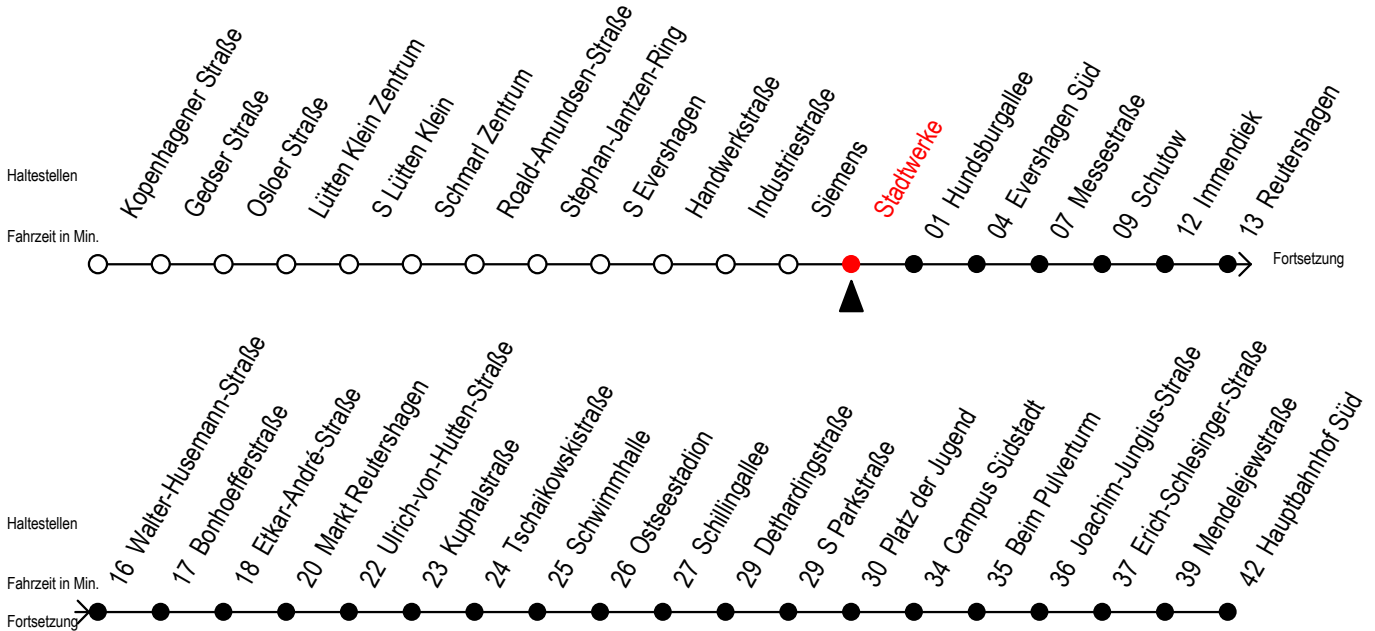

39 Stadtwerke

Gültig ab 12.04.2021

Alle Angaben ohne Gewähr

Richtung: Hauptbahnhof Süd über Markt Reutershagen

Uhr Montag - Freitag

5	15	45
6	15	46
7	16	46
8	16	46
9	16	46
10	16	46
11	16	46
12	16	46
13	16	46
14	16	46
15	16	46
16	16	46
17	16	46
18	16 ^M	46 ^M
19	16 ^M	46 ^M
20	16 ^M	

M = fährt bis Markt Reutershagen

Servicetelefon: 0381 / 8021900