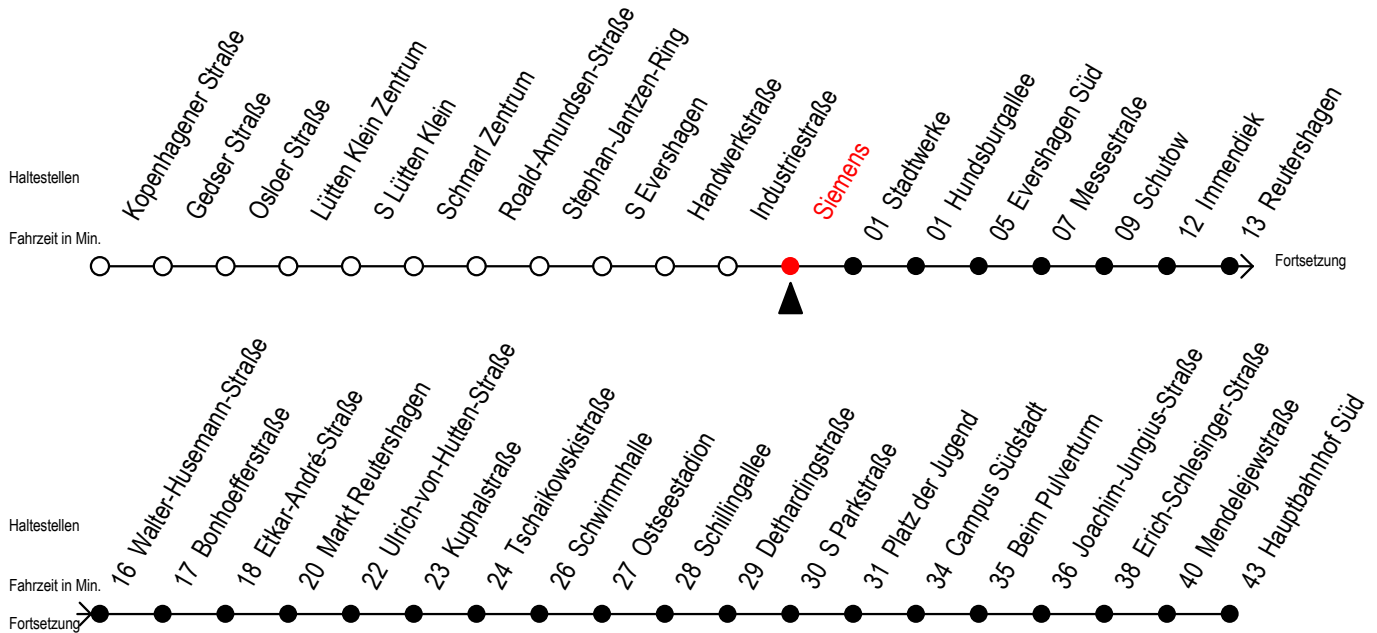

# 39 Siemens

Gültig ab 12.04.2021

Alle Angaben ohne Gewähr

## Richtung: Hauptbahnhof Süd über Markt Reutershagen

## Uhr Montag - Freitag

5	15	45
6	15	45
7	15	45
8	15	45
9	15	45
10	15	45
11	15	45
12	15	45
13	15	45
14	15	45
15	15	45
16	15	45
17	15	45
18	15 <sup>M</sup>	45 <sup>M</sup>
19	15 <sup>M</sup>	45 <sup>M</sup>
20	15 <sup>M</sup>	

M = fährt bis Markt Reutershagen

Servicetelefon: 0381 / 8021900