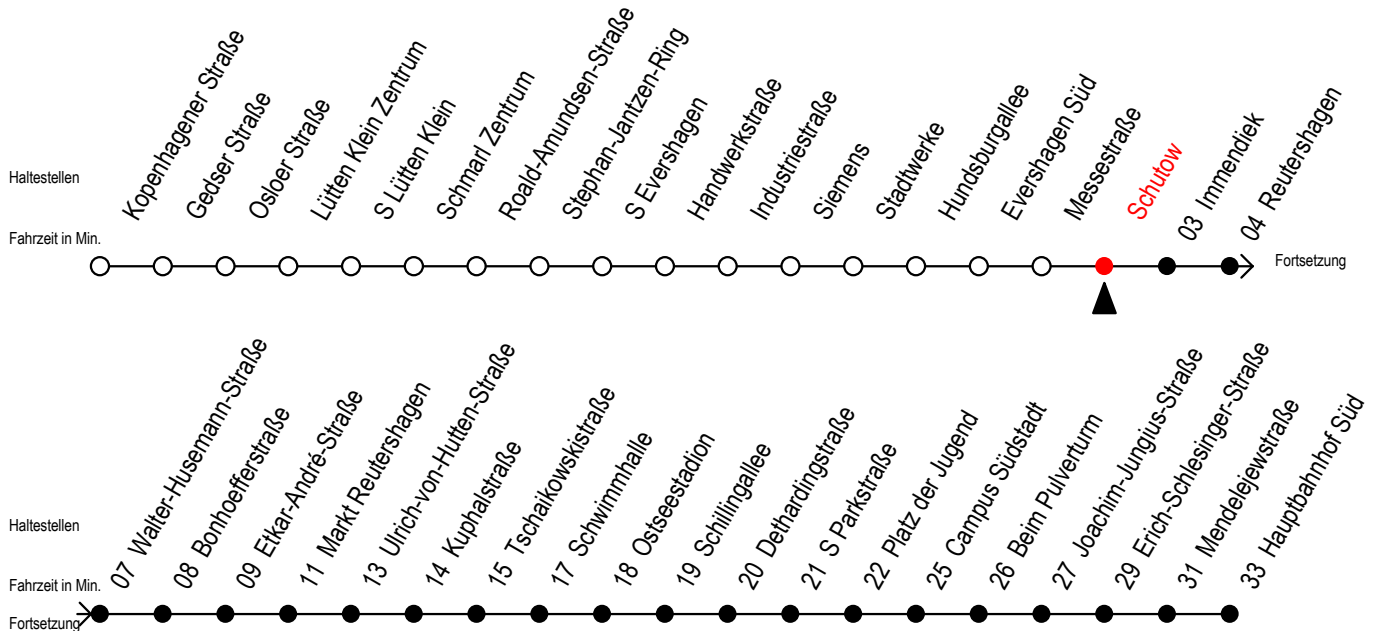

39 Schutow

Gültig ab 12.04.2021

Alle Angaben ohne Gewähr

Richtung: Hauptbahnhof Süd über Markt Reutershagen

Uhr Montag - Freitag

5	25	55
6	25	55
7	25	55
8	25	55
9	25	55
10	25	55
11	25	55
12	25	55
13	25	55
14	25	55
15	25	55
16	25	55
17	25	55
18	25 ^M	55 ^M
19	25 ^M	55 ^M
20	25 ^M	

M = fährt bis Markt Reutershagen

Servicetelefon: 0381 / 8021900