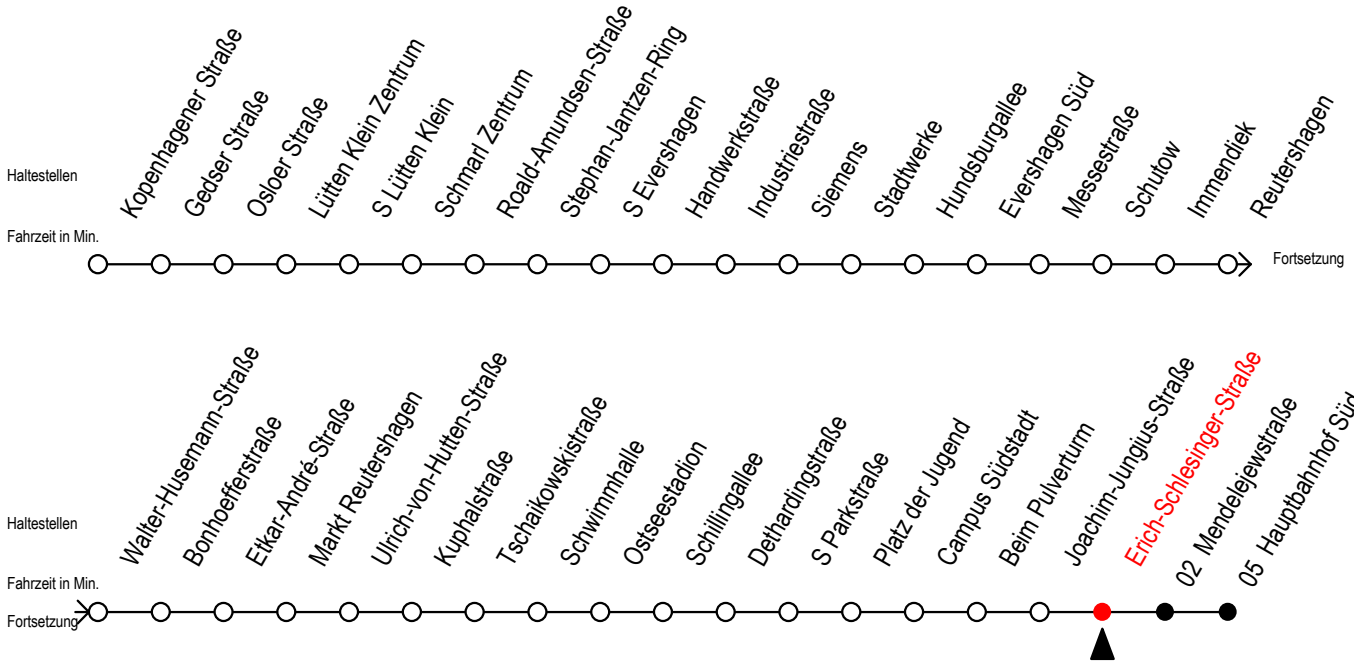

39 Erich-Schlesinger-Straße

Gültig ab 12.04.2021

Alle Angaben ohne Gewähr

Richtung: Hauptbahnhof Süd

Uhr Montag - Freitag

5	54
6	24 54
7	27 57
8	27 57
9	27 57
10	27 57
11	27 57
12	27 57
13	27 57
14	27 57
15	27 57
16	27 57
17	27 57
18	27