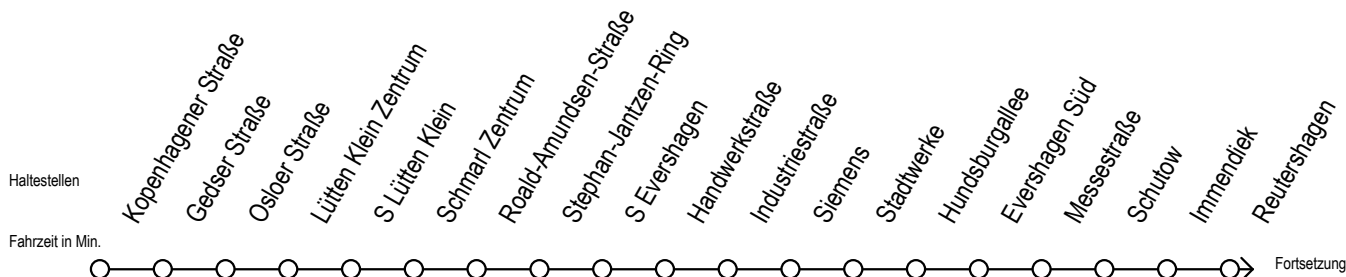

39 Schillingallee

Gültig ab 12.04.2021

Alle Angaben ohne Gewähr

Richtung: Hauptbahnhof Süd

Uhr Montag - Freitag

5	44	
6	14	44
7	15	45
8	15	45
9	15	45
10	15	45
11	15	45
12	15	45
13	15	45
14	15	45
15	15	45
16	15	45
17	15	45
18	15	