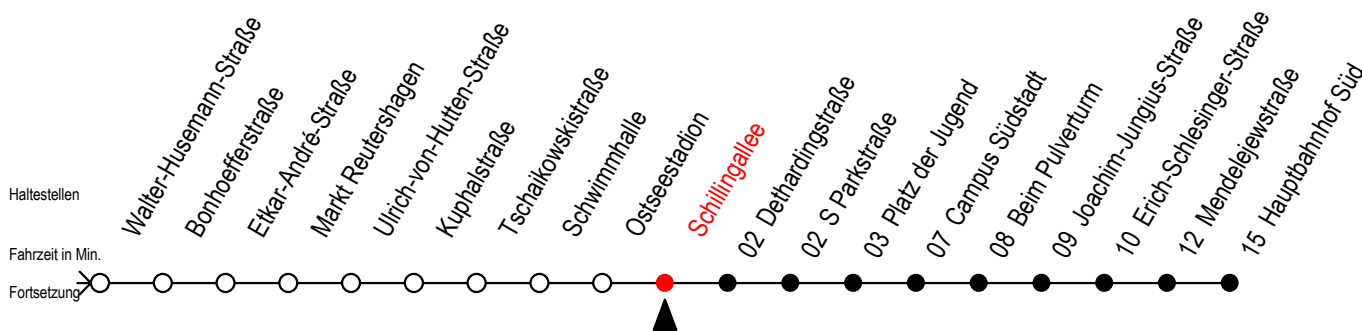

39 Schillingallee

Gültig ab 12.04.2021

Alle Angaben ohne Gewähr

Richtung: Hauptbahnhof Süd

Uhr Montag - Freitag

5	44	
6	14	44
7	15	45
8	15	45
9	15	45
10	15	45
11	15	45
12	15	45
13	15	45
14	15	45
15	15	45
16	15	45
17	15	45
18	15	