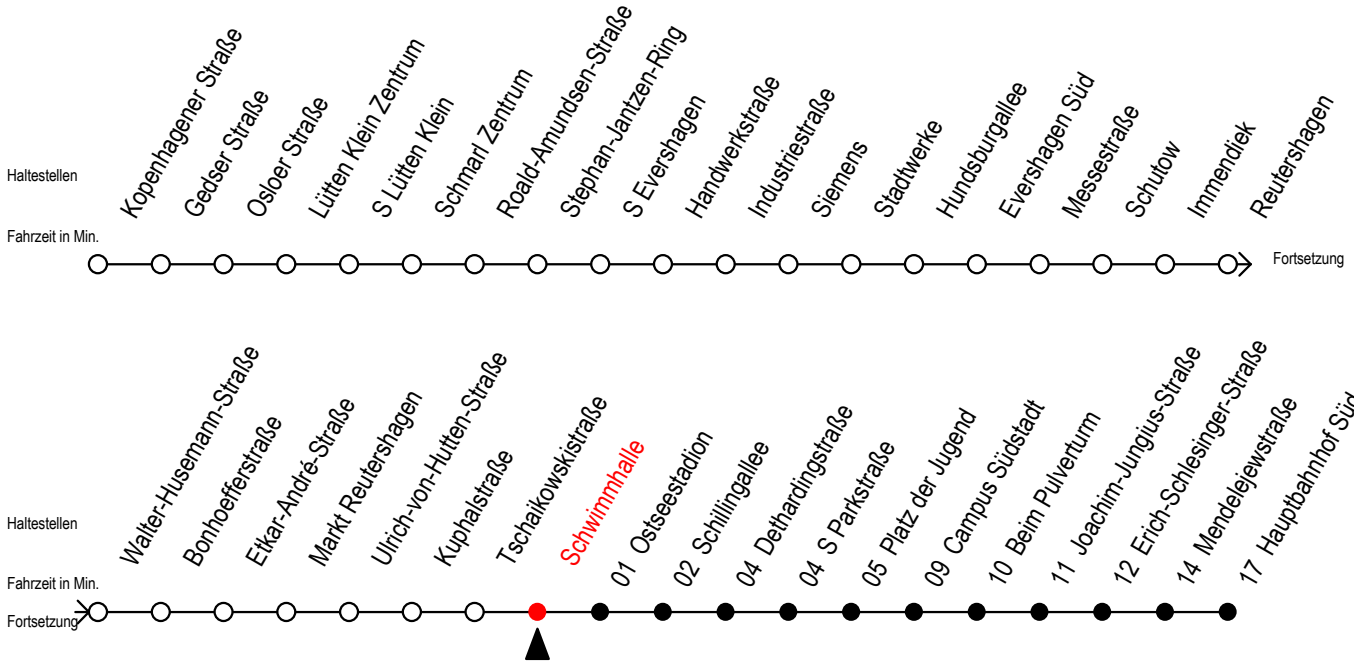

39 Schwimmhalle

Gültig ab 12.04.2021

Alle Angaben ohne Gewähr

Richtung: Hauptbahnhof Süd

Uhr Montag - Freitag

5	41	
6	11	41
7	13	43
8	13	43
9	13	43
10	13	43
11	13	43
12	13	43
13	13	43
14	13	43
15	13	43
16	13	43
17	13	43
18	13	