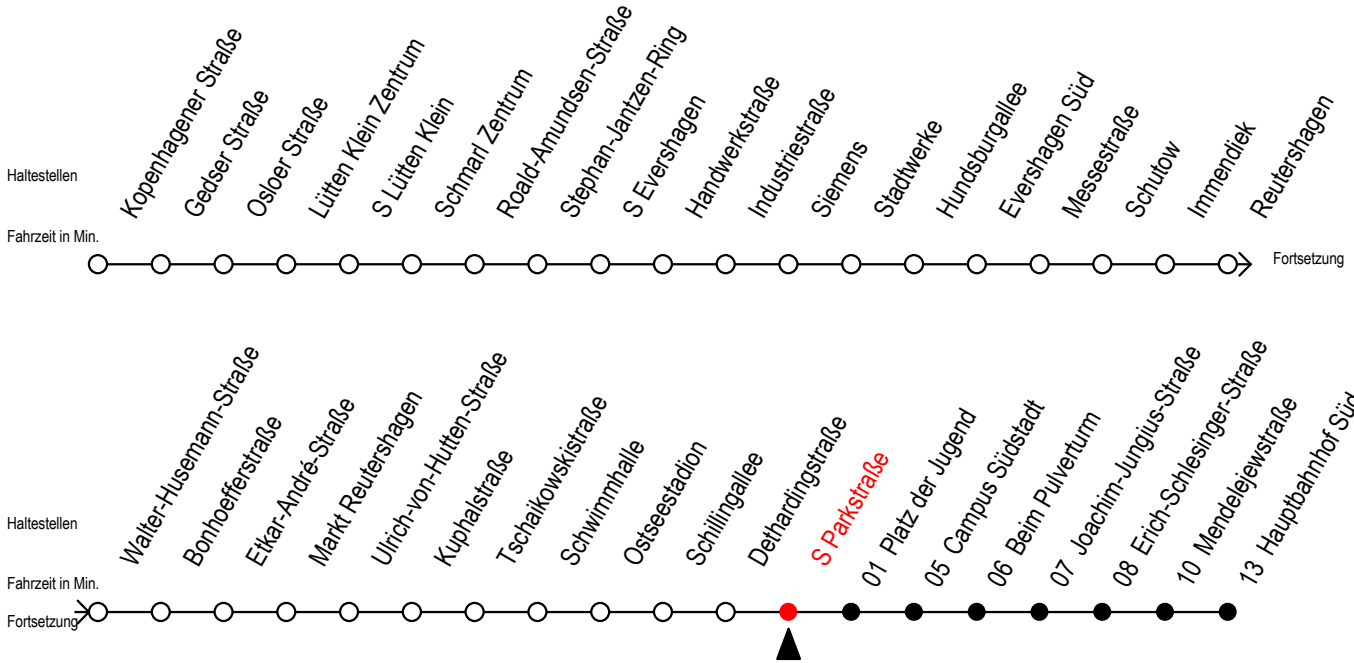

39 S Parkstraße

Gültig ab 12.04.2021

Alle Angaben ohne Gewähr

Richtung: Hauptbahnhof Süd

Uhr Montag - Freitag

5	46
6	16 46
7	17 47
8	17 47
9	17 47
10	17 47
11	17 47
12	17 47
13	17 47
14	17 47
15	17 47
16	17 47
17	17 47
18	17