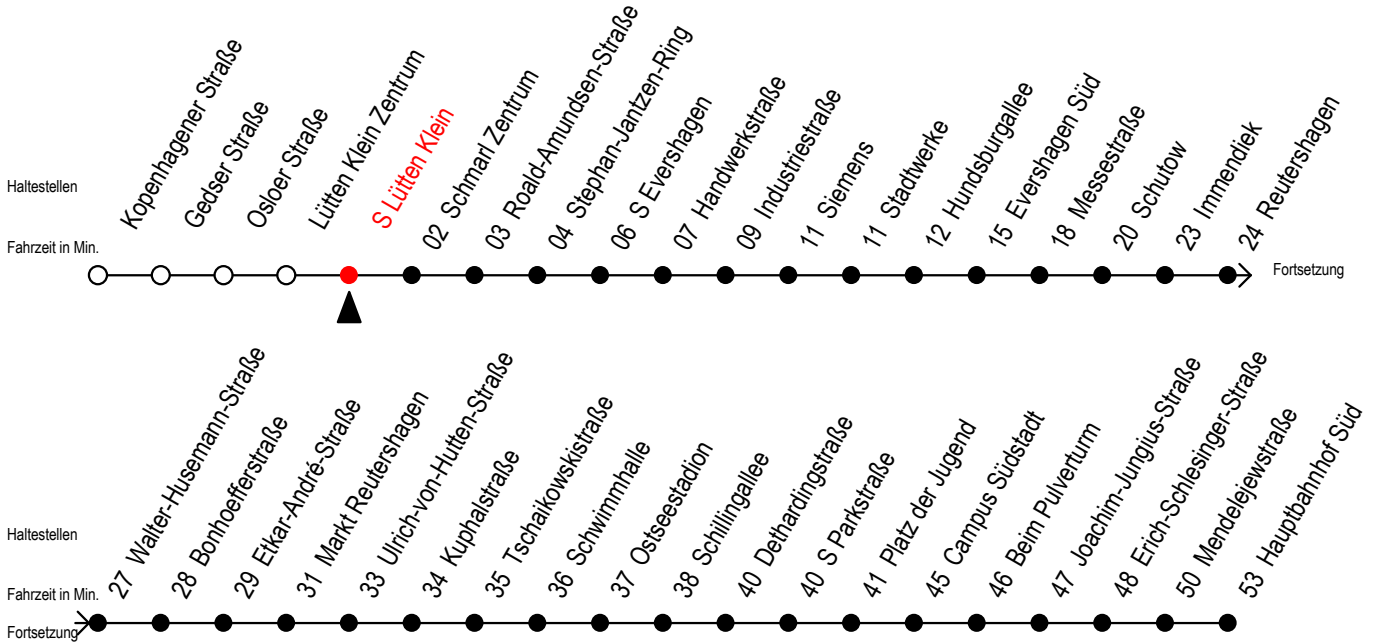

39 s Lütten Klein

Gültig ab 12.04.2021

Alle Angaben ohne Gewähr

Richtung: Hauptbahnhof Süd über Markt Reutershagen

Uhr Montag - Freitag

5	05	35
6	05	35
7	05	35
8	05	35
9	05	35
10	05	35
11	05	35
12	05	35
13	05	35
14	05	35
15	05	35
16	05	35
17	05	35
18	05 ^M	35 ^M
19	05 ^M	35 ^M
20	05 ^M	

M = fährt bis Markt Reutershagen

Servicetelefon: 0381 / 8021900