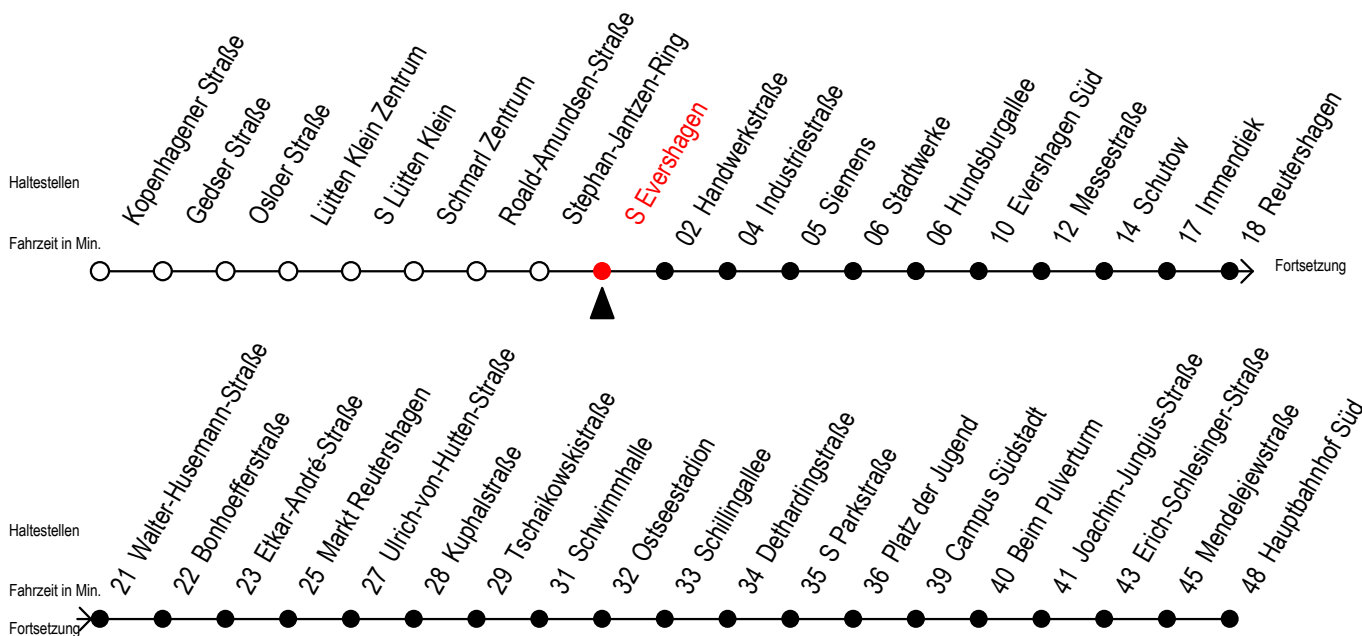

39 S Evershagen

Gültig ab 12.04.2021

Alle Angaben ohne Gewähr

Richtung: Hauptbahnhof Süd über Markt Reutershagen

Uhr Montag - Freitag

5	10	40
6	10	40
7	10	40
8	10	40
9	10	40
10	10	40
11	10	40
12	10	40
13	10	40
14	10	40
15	10	40
16	10	40
17	10	40
18	10 ^M	40 ^M
19	10 ^M	40 ^M
20	10 ^M	

M = fährt bis Markt Reutershagen

Servicetelefon: 0381 / 8021900