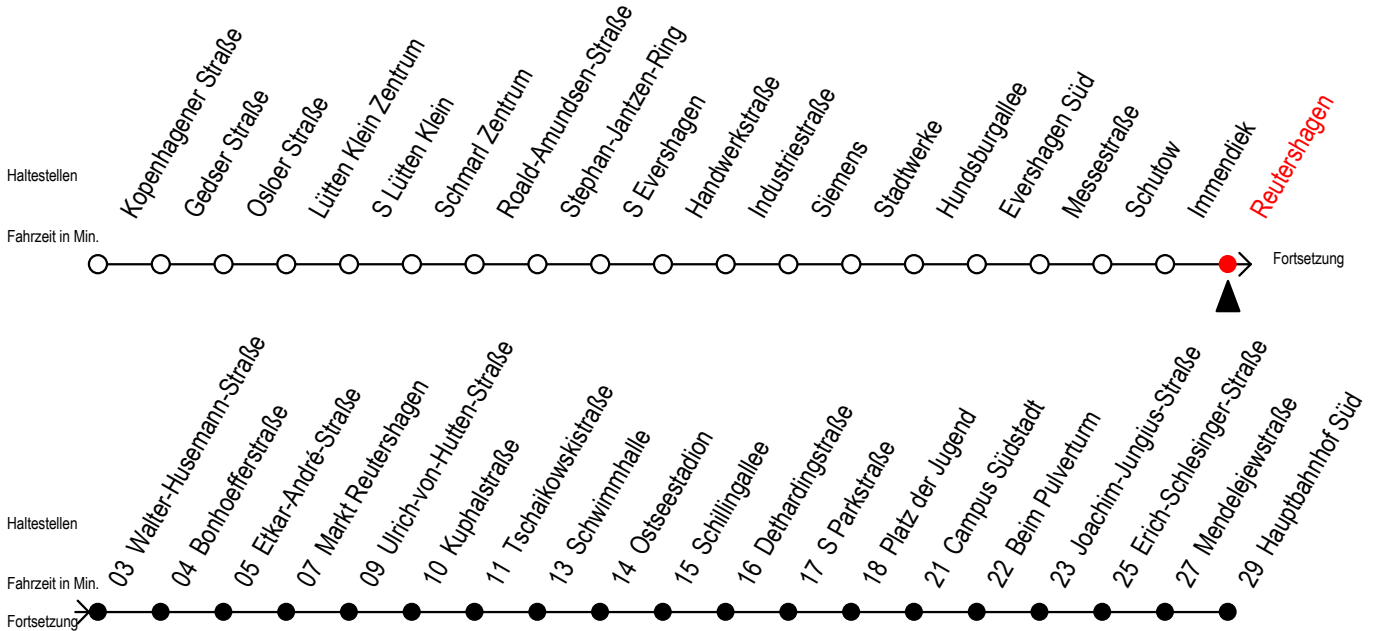

39 Reutershagen

Gültig ab 12.04.2021

Alle Angaben ohne Gewähr

Richtung: Hauptbahnhof Süd über Markt Reutershagen

Uhr Montag - Freitag

5	28	58
6	28	59
7	29	59
8	29	59
9	29	59
10	29	59
11	29	59
12	29	59
13	29	59
14	29	59
15	29	59
16	29	59
17	29	59
18	29 ^M	59 ^M
19	29 ^M	59 ^M
20	29 ^M	

M = fährt bis Markt Reutershagen

Servicetelefon: 0381 / 8021900