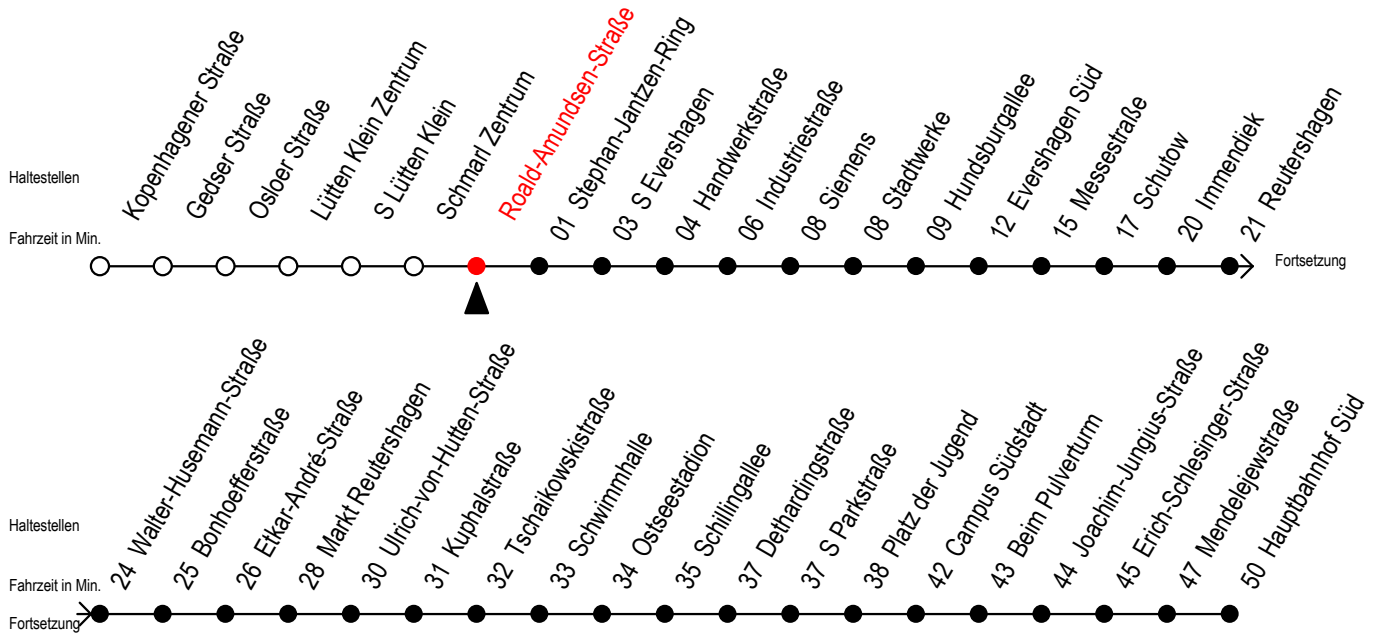

39 Roald-Amundsen-Straße

Gültig ab 12.04.2021

Alle Angaben ohne Gewähr

Richtung: Hauptbahnhof Süd über Markt Reutershagen

Uhr Montag - Freitag

5	08	38
6	08	38
7	08	38
8	08	38
9	08	38
10	08	38
11	08	38
12	08	38
13	08	38
14	08	38
15	08	38
16	08	38
17	08	38
18	08 ^M	38 ^M
19	08 ^M	38 ^M
20	08 ^M	

M = fährt bis Markt Reutershagen

Servicetelefon: 0381 / 8021900