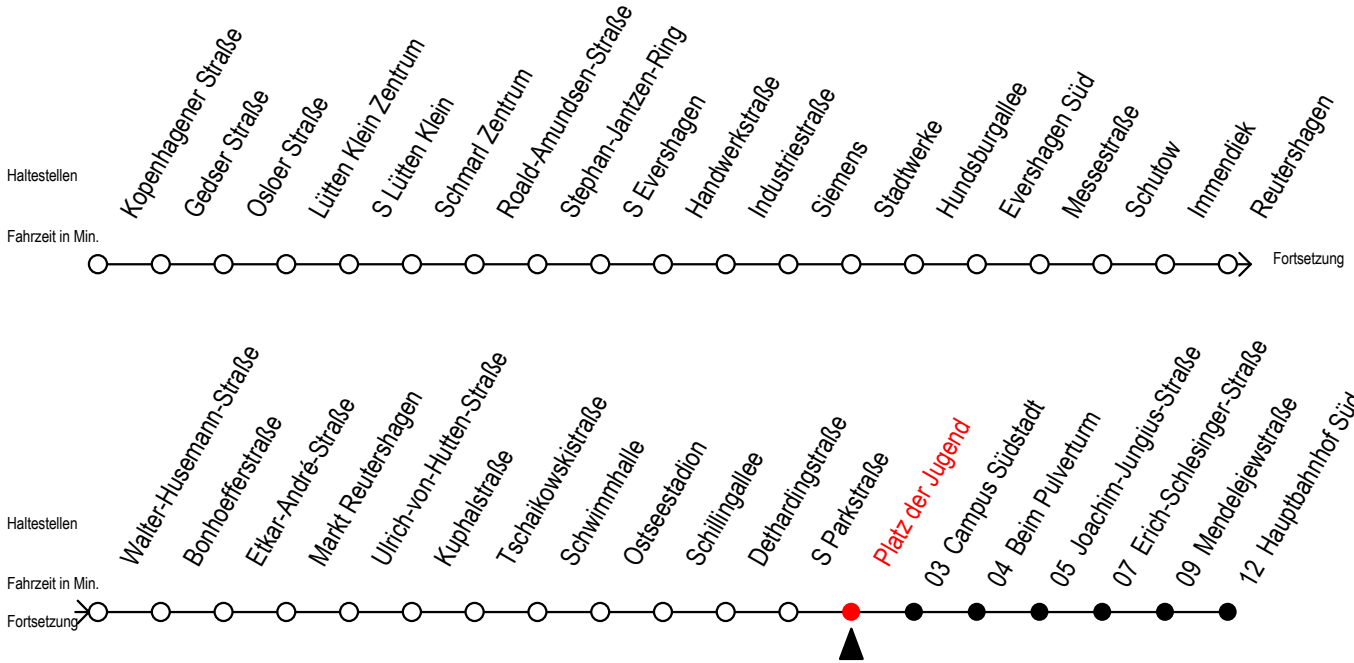

39 Platz der Jugend

Gültig ab 12.04.2021

Alle Angaben ohne Gewähr

Richtung: Hauptbahnhof Süd

Uhr Montag - Freitag

5	47
6	17 47
7	19 49
8	19 49
9	19 49
10	19 49
11	19 49
12	19 49
13	19 49
14	19 49
15	19 49
16	19 49
17	19 49
18	19