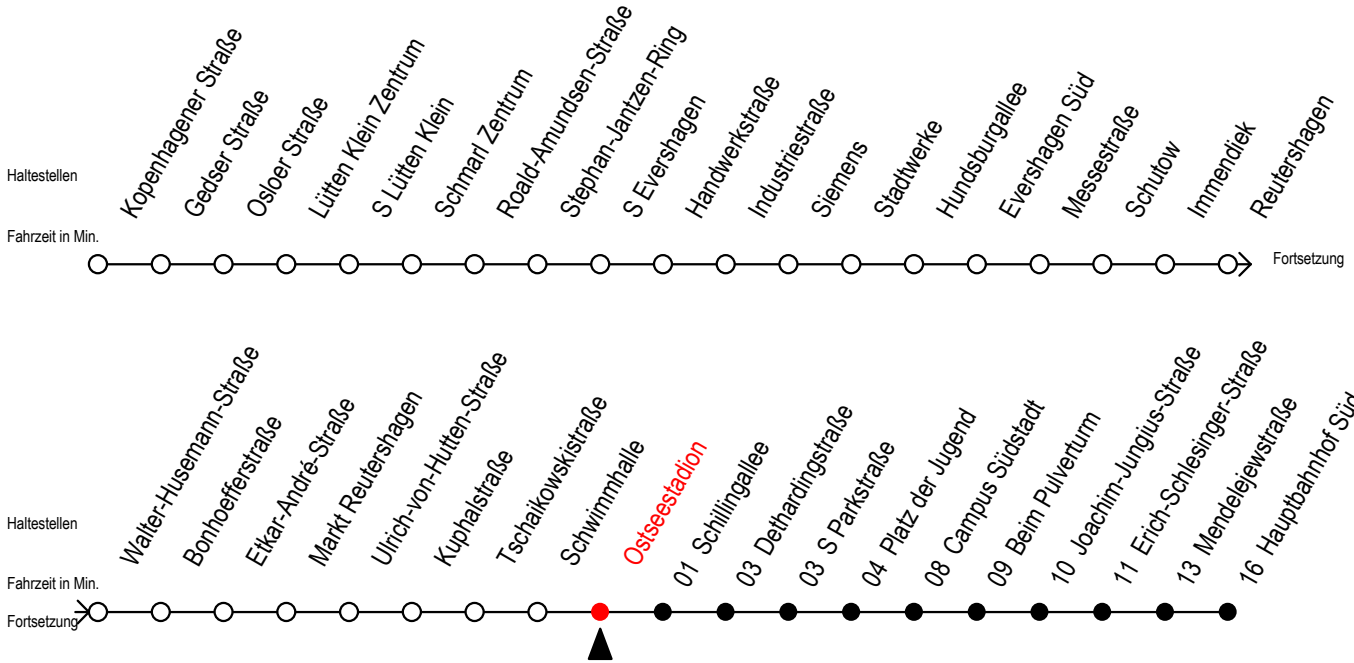

39 Ostseestadion

Gültig ab 12.04.2021

Alle Angaben ohne Gewähr

Richtung: Hauptbahnhof Süd

Uhr Montag - Freitag

5	42	
6	12	42
7	14	44
8	14	44
9	14	44
10	14	44
11	14	44
12	14	44
13	14	44
14	14	44
15	14	44
16	14	44
17	14	44
18	14	