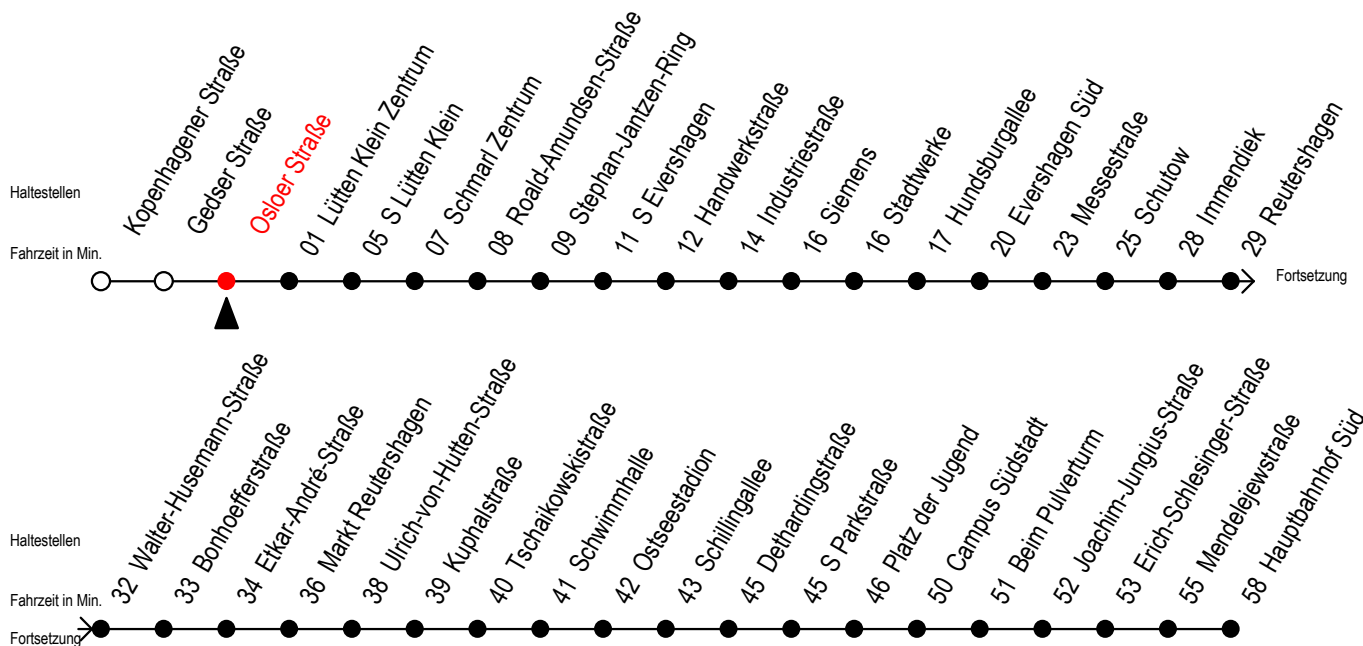

# 39 Osloer Straße

Gültig ab 12.04.2021

Alle Angaben ohne Gewähr

**Richtung: Hauptbahnhof Süd über Markt Reutershagen**

## Uhr Montag - Freitag

5	00	30
6	00	29 59
7	29	59
8	29	59
9	29	59
10	29	59
11	29	59
12	29	59
13	29	59
14	29	59
15	29	59
16	29	59
17	29	59 <sup>M</sup>
18	29 <sup>M</sup>	59 <sup>M</sup>
19	29 <sup>M</sup>	59 <sup>M</sup>

**M** = fährt bis Markt Reutershagen