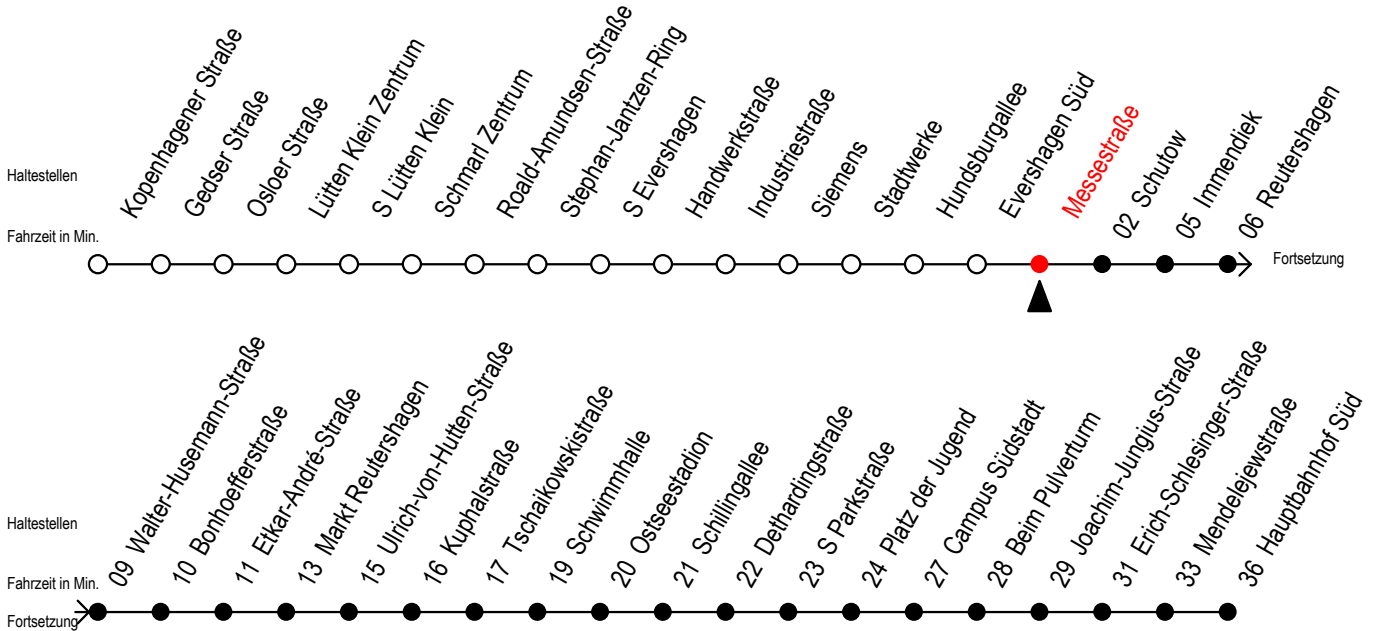

39 Messestraße

Gültig ab 12.04.2021

Alle Angaben ohne Gewähr

Richtung: Hauptbahnhof Süd über Markt Reutershagen

Uhr Montag - Freitag

5	22	52
6	22	52
7	22	52
8	22	52
9	22	52
10	22	52
11	22	52
12	22	52
13	22	52
14	22	52
15	22	52
16	22	52
17	22	52
18	22 ^M	52 ^M
19	22 ^M	52 ^M
20	22 ^M	

M = fährt bis Markt Reutershagen

Servicetelefon: 0381 / 8021900