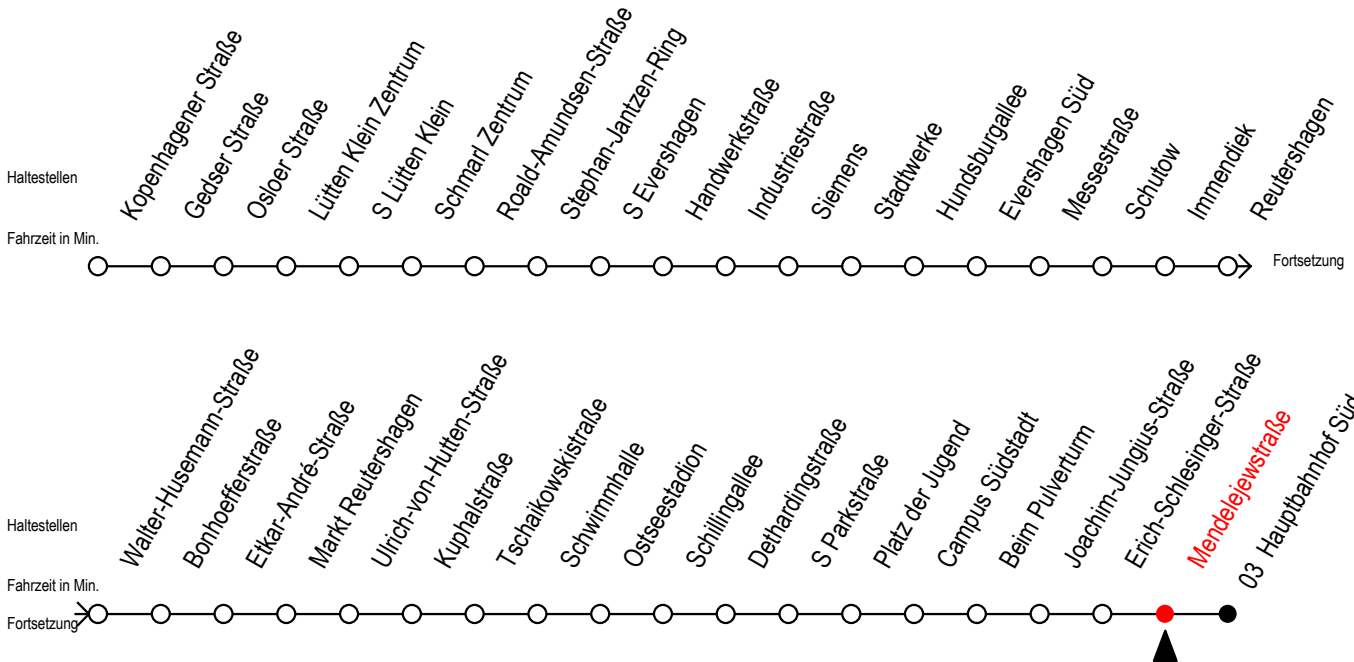

39 Mendelejewstraße

Gültig ab 12.04.2021

Alle Angaben ohne Gewähr

Richtung: Hauptbahnhof Süd

Uhr Montag - Freitag

5	56
6	26 56
7	29 59
8	29 59
9	29 59
10	29 59
11	29 59
12	29 59
13	29 59
14	29 59
15	29 59
16	29 59
17	29 59
18	29