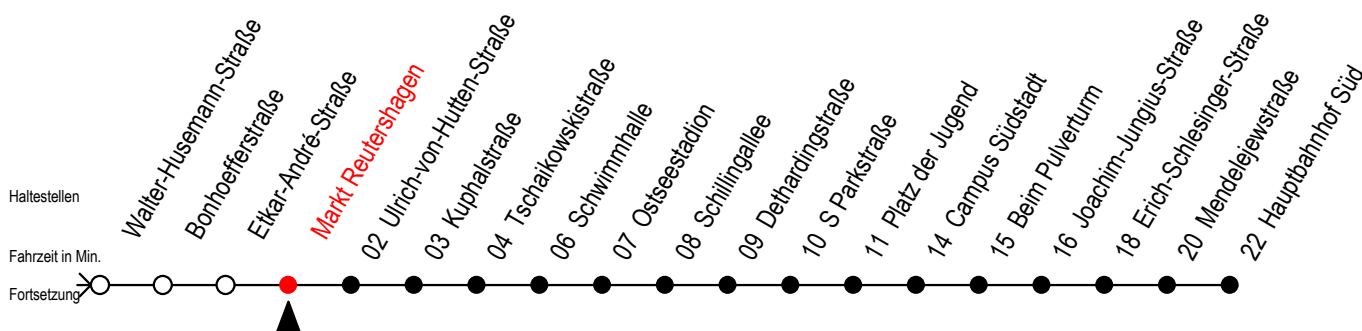

39 Markt Reutershagen

Gültig ab 12.04.2021

Alle Angaben ohne Gewähr

Richtung: Hauptbahnhof Süd

Uhr Montag - Freitag

5	36
6	06 36
7	07 37
8	07 37
9	07 37
10	07 37
11	07 37
12	07 37
13	07 37
14	07 37
15	07 37
16	07 37
17	07 37
18	07