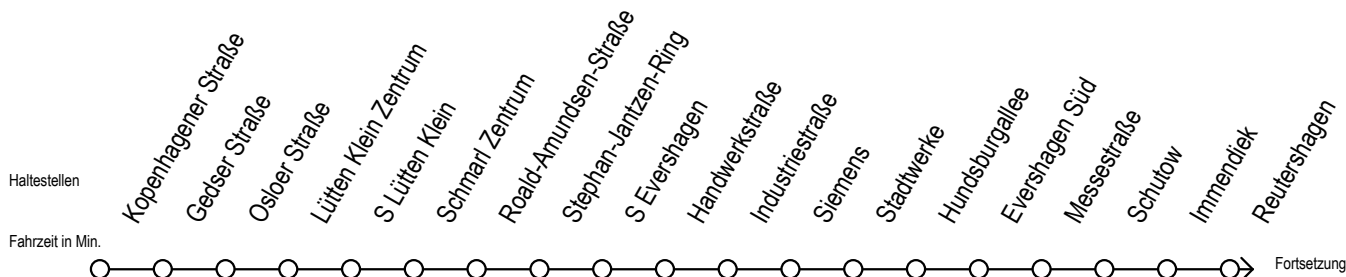

39 Markt Reutershagen

Gültig ab 12.04.2021

Alle Angaben ohne Gewähr

Richtung: Hauptbahnhof Süd

Uhr Montag - Freitag

5	36
6	06 36
7	07 37
8	07 37
9	07 37
10	07 37
11	07 37
12	07 37
13	07 37
14	07 37
15	07 37
16	07 37
17	07 37
18	07