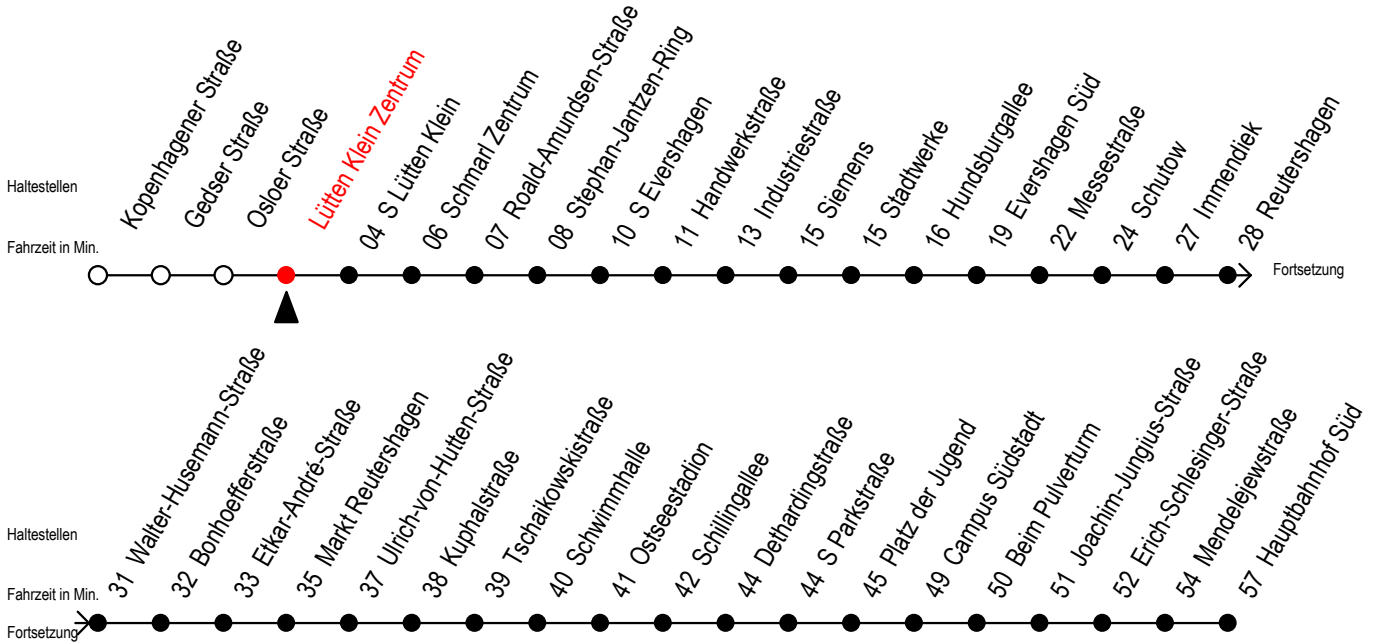

39 Lütten Klein Zentrum

Gültig ab 12.04.2021

Alle Angaben ohne Gewähr

Richtung: Hauptbahnhof Süd über Markt Reutershagen

Uhr Montag - Freitag

5	01	31
6	01	30
7	00	30
8	00	30
9	00	30
10	00	30
11	00	30
12	00	30
13	00	30
14	00	30
15	00	30
16	00	30
17	00	30
18	00 ^M	30 ^M
19	00 ^M	30 ^M
20	00 ^M	

M = fährt bis Markt Reutershagen

Servicetelefon: 0381 / 8021900