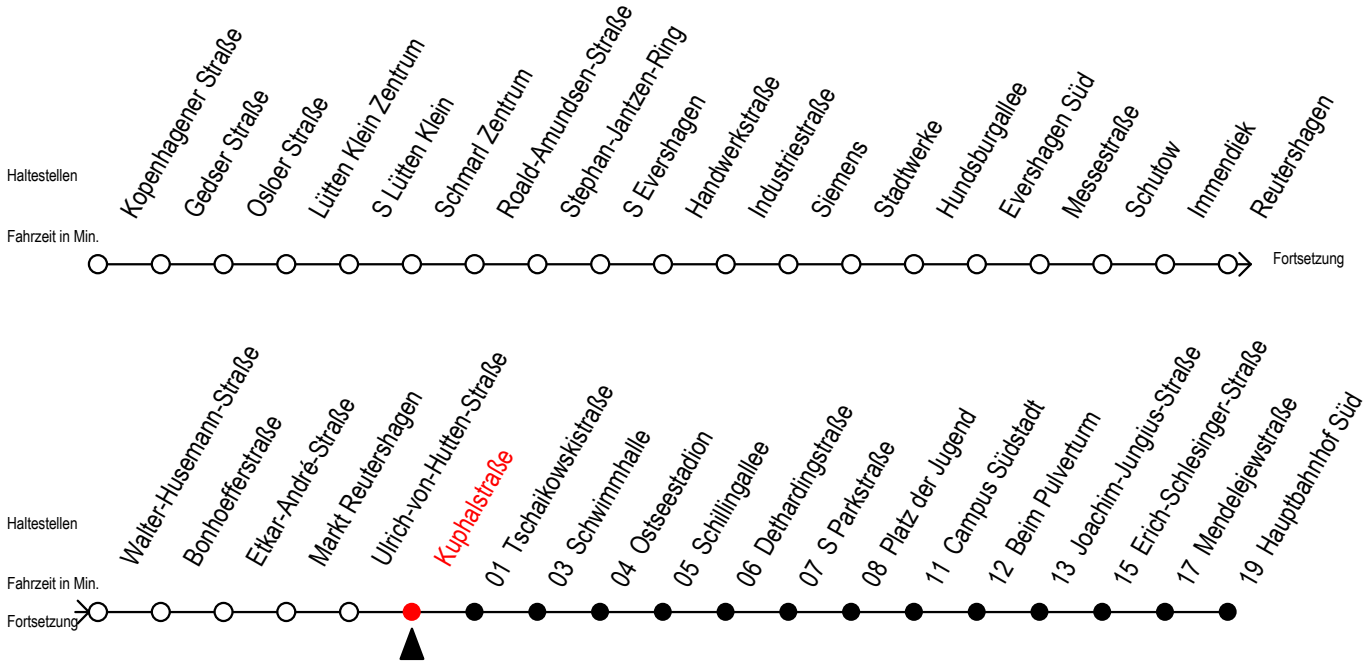

39 Kuphalstraße

Gültig ab 12.04.2021

Alle Angaben ohne Gewähr

Richtung: Hauptbahnhof Süd

Uhr Montag - Freitag

5	39	
6	09	39
7	10	40
8	10	40
9	10	40
10	10	40
11	10	40
12	10	40
13	10	40
14	10	40
15	10	40
16	10	40
17	10	40
18	10	