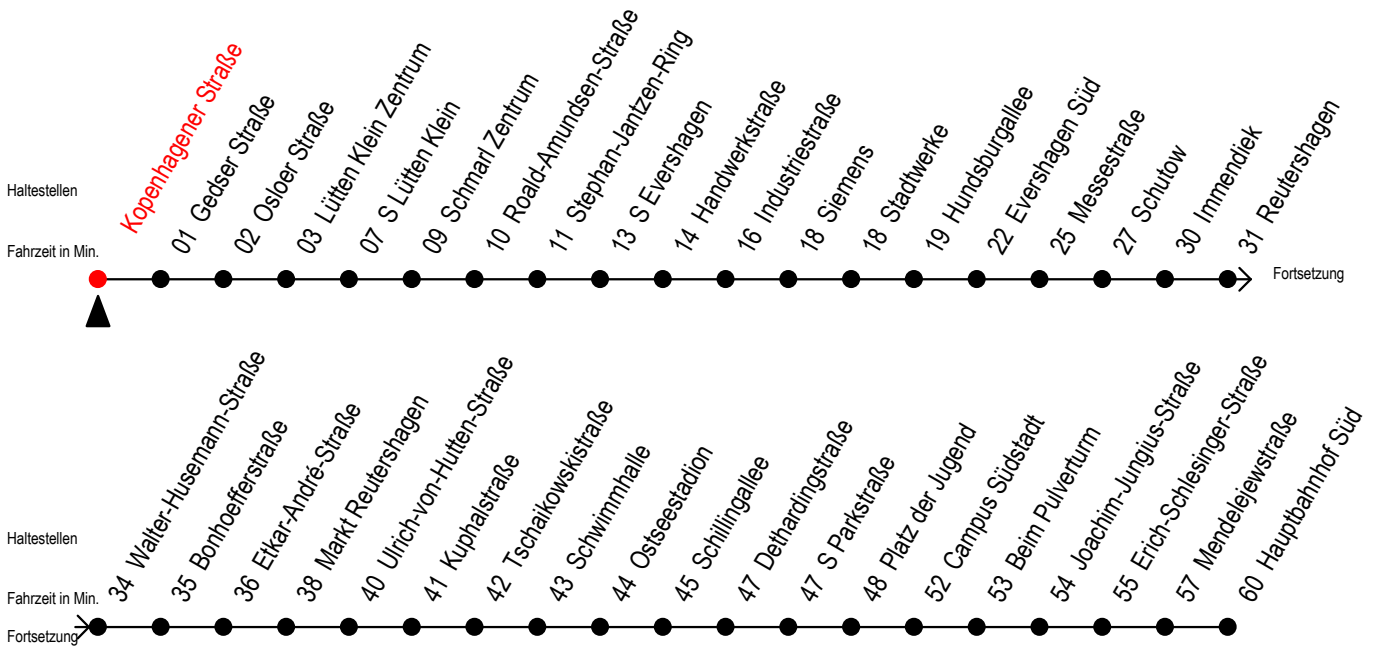

# 39 Kopenhagener Straße

Gültig ab 12.04.2021

Alle Angaben ohne Gewähr

Richtung: Hauptbahnhof Süd über Markt Reutershagen

geänderte Linienführung ohne Sassnitzer und Binzer Straße

## Uhr Montag - Freitag

4	58	
5	28	58
6	27	57
7	27	57
8	27	57
9	27	57
10	27	57
11	27	57
12	27	57
13	27	57
14	27	57
15	27	57
16	27	57
17	27	57 <sup>M</sup>
18	27 <sup>M</sup>	57 <sup>M</sup>
19	27 <sup>M</sup>	57 <sup>M</sup>

M = fährt bis Markt Reutershagen

Servicetelefon: 0381 / 8021900