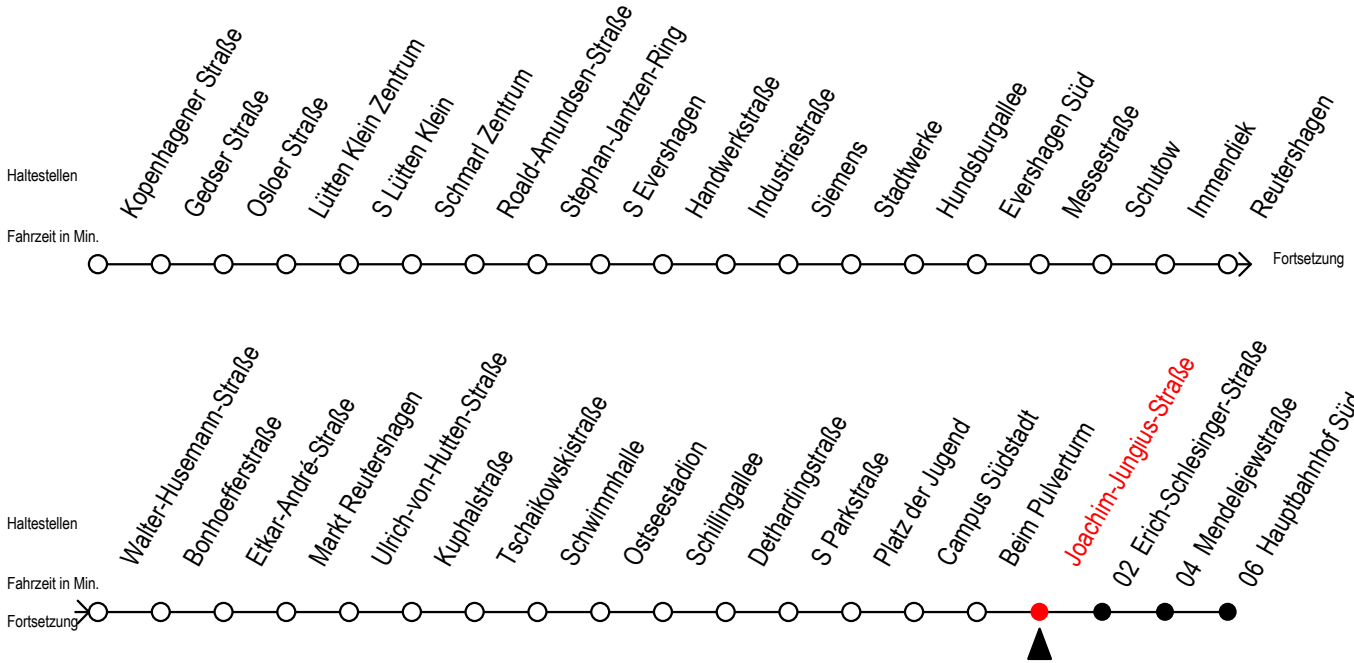

39 Joachim-Jungius-Straße

Gültig ab 12.04.2021

Alle Angaben ohne Gewähr

Richtung: Hauptbahnhof Süd

Uhr Montag - Freitag

5	53
6	23 53
7	25 55
8	25 55
9	25 55
10	25 55
11	25 55
12	25 55
13	25 55
14	25 55
15	25 55
16	25 55
17	25 55
18	25