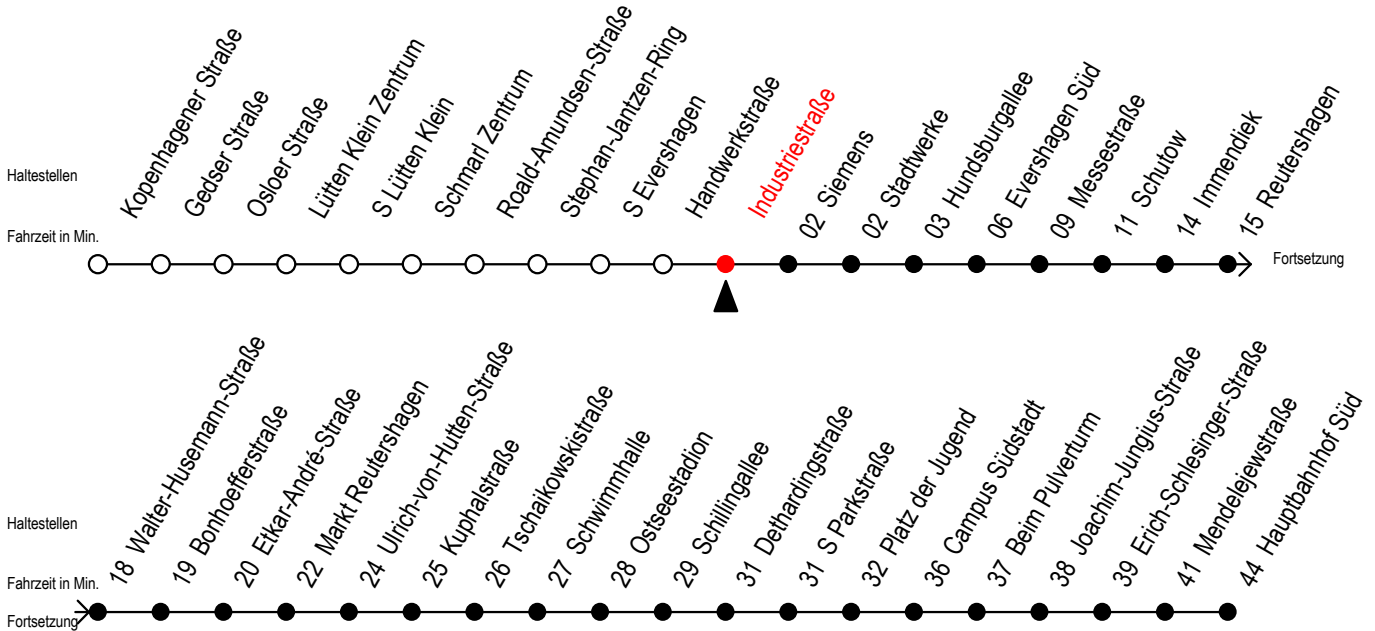

39 Industriestraße

Gültig ab 12.04.2021

Alle Angaben ohne Gewähr

Richtung: Hauptbahnhof Süd über Markt Reutershagen

Uhr Montag - Freitag

5	13	43
6	13	44
7	14	44
8	14	44
9	14	44
10	14	44
11	14	44
12	14	44
13	14	44
14	14	44
15	14	44
16	14	44
17	14	44
18	14 ^M	44 ^M
19	14 ^M	44 ^M
20	14 ^M	

M = fährt bis Markt Reutershagen

Servicetelefon: 0381 / 8021900