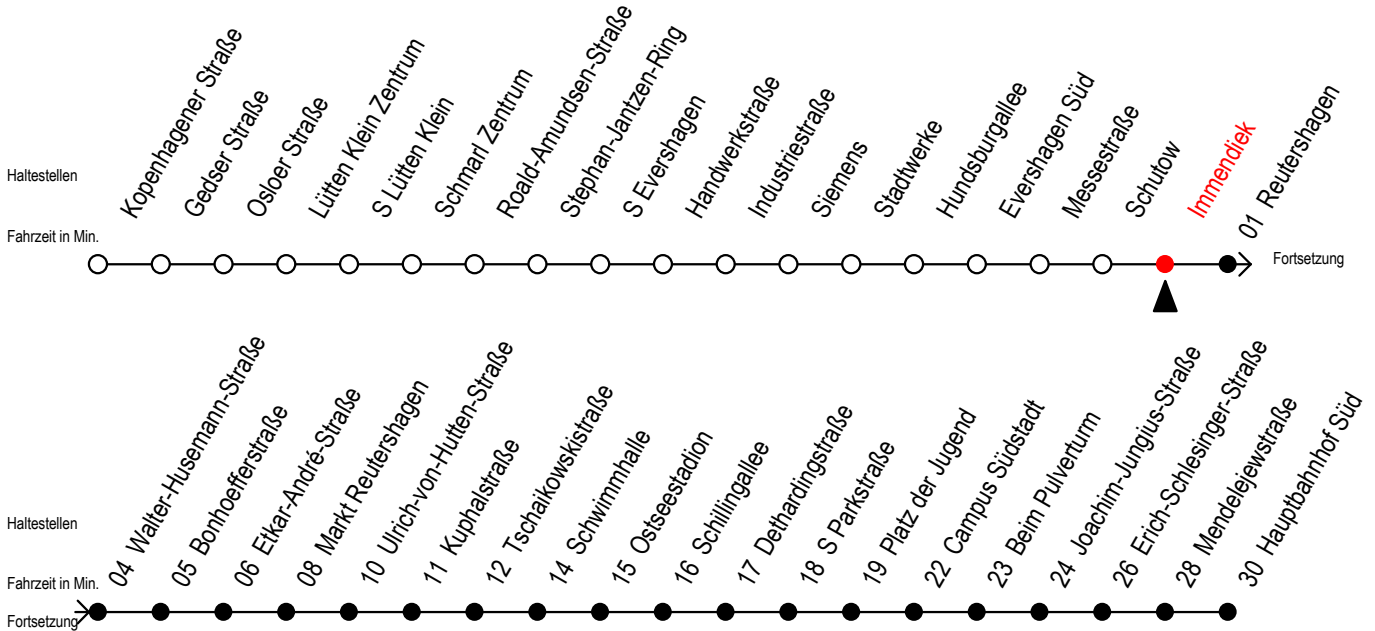

# 39 Immendiek

Gültig ab 12.04.2021

Alle Angaben ohne Gewähr

## Richtung: Hauptbahnhof Süd über Markt Reutershagen

M = fährt bis Markt Reutershagen

Servicetelefon: 0381 / 8021900