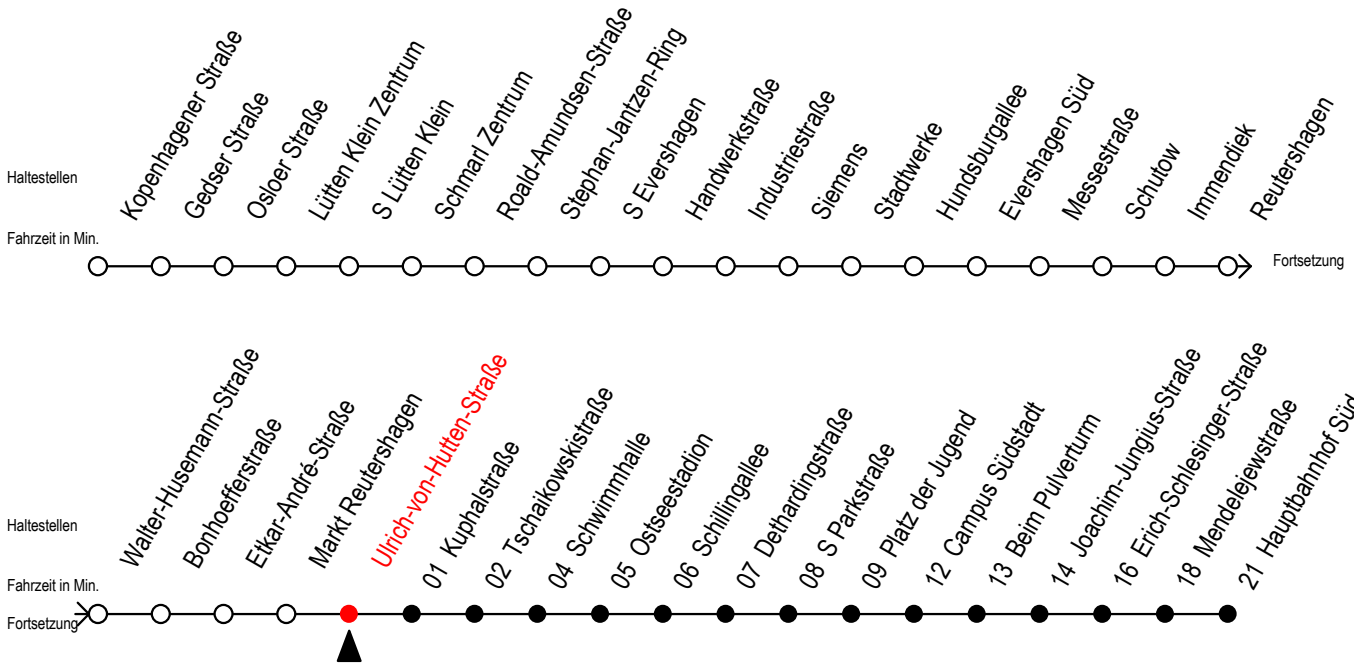

39 Ulrich-von-Hutten-Straße

Gültig ab 12.04.2021

Alle Angaben ohne Gewähr

Richtung: Hauptbahnhof Süd

Uhr Montag - Freitag

5	37
6	07 37
7	09 39
8	09 39
9	09 39
10	09 39
11	09 39
12	09 39
13	09 39
14	09 39
15	09 39
16	09 39
17	09 39
18	09