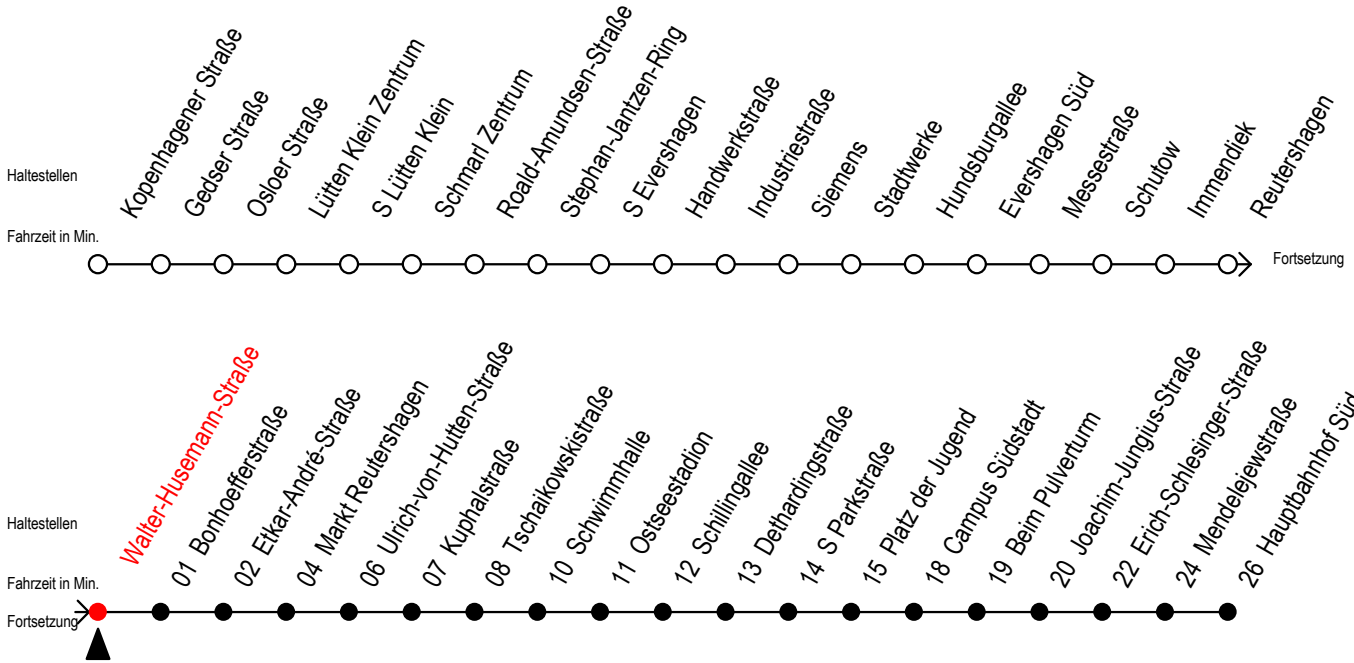

39 Walter-Husemann-Straße

Gültig ab 12.04.2021

Alle Angaben ohne Gewähr

Richtung: Hauptbahnhof Süd über Markt Reutershagen

Uhr Montag - Freitag

5	31	
6	01	31
7	02	32
8	02	32
9	02	32
10	02	32
11	02	32
12	02	32
13	02	32
14	02	32
15	02	32
16	02	32
17	02	32
18	02	32 ^M
19	02 ^M	32 ^M
20	02 ^M	32 ^M

M = fährt bis Markt Reutershagen

Servicetelefon: 0381 / 8021900