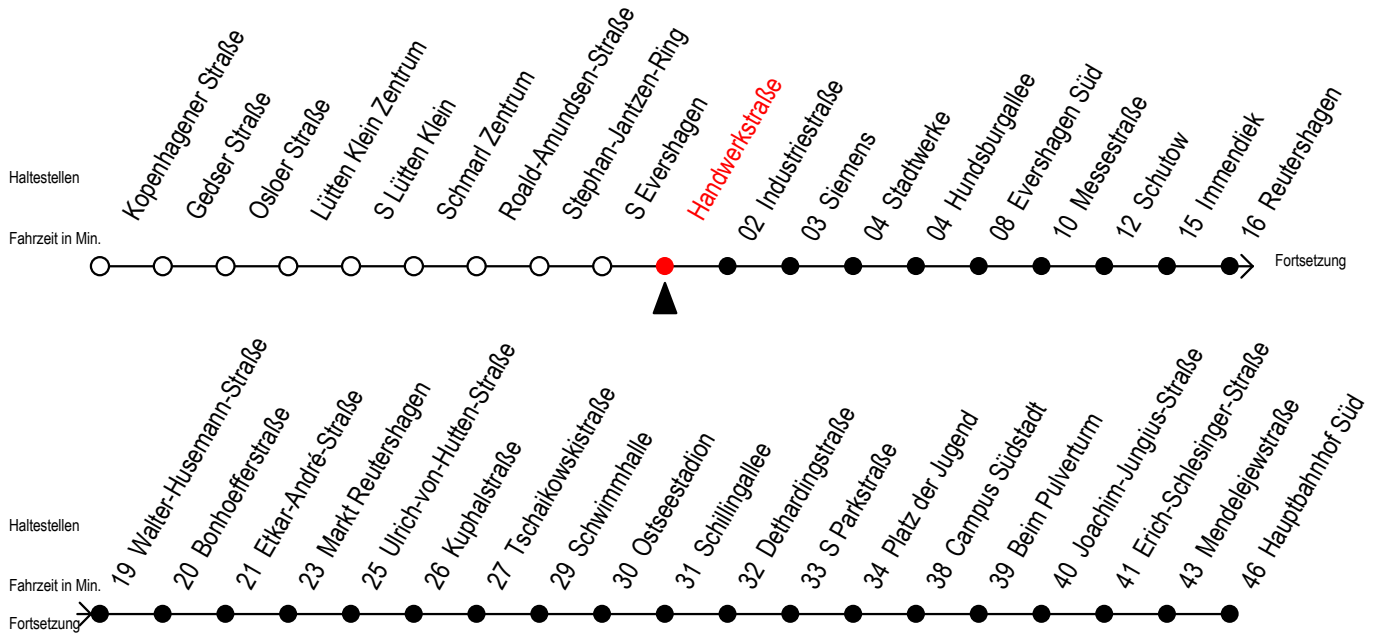

39 Handwerkstraße

Gültig ab 12.04.2021

Alle Angaben ohne Gewähr

Richtung: Hauptbahnhof Süd über Markt Reutershagen

Uhr Montag - Freitag

5	12	42
6	12	42
7	12	42
8	12	42
9	12	42
10	12	42
11	12	42
12	12	42
13	12	42
14	12	42
15	12	42
16	12	42
17	12	42
18	12 ^M	42 ^M
19	12 ^M	42 ^M
20	12 ^M	

M = fährt bis Markt Reutershagen

Servicetelefon: 0381 / 8021900