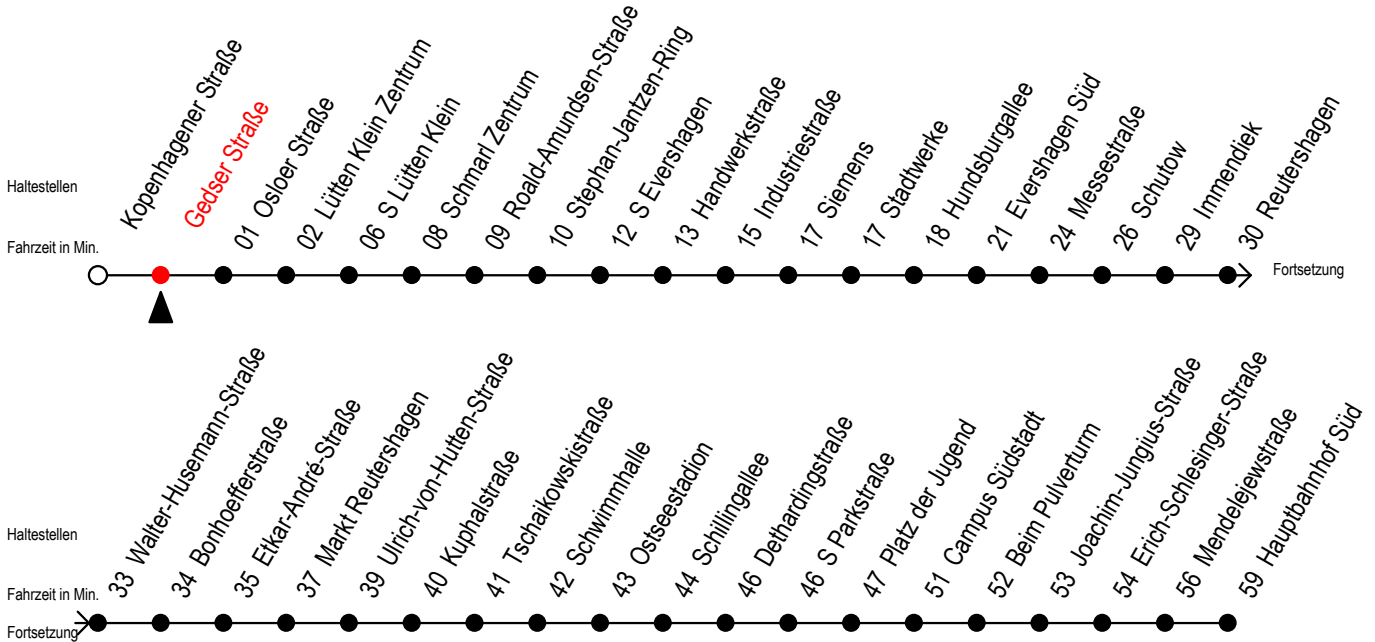

39 Gedser Straße

Gültig ab 12.04.2021

Alle Angaben ohne Gewähr

Richtung: Hauptbahnhof Süd über Markt Reutershagen

Uhr Montag - Freitag

4	59	
5	29	59
6	28	58
7	28	58
8	28	58
9	28	58
10	28	58
11	28	58
12	28	58
13	28	58
14	28	58
15	28	58
16	28	58
17	28	58 ^M
18	28 ^M	58 ^M
19	28 ^M	58 ^M

M = fährt bis Markt Reutershagen

Servicetelefon: 0381 / 8021900