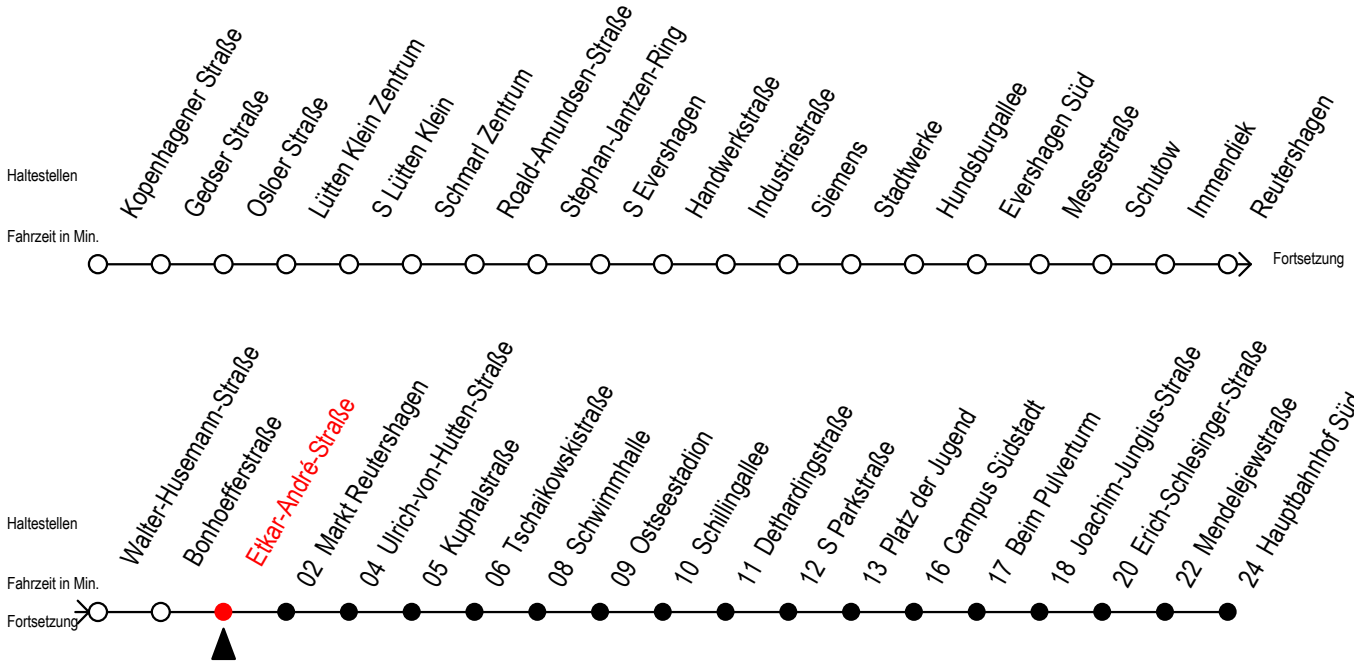

39 Etkar-André-Straße

Gültig ab 12.04.2021

Alle Angaben ohne Gewähr

Richtung: Hauptbahnhof Süd über Markt Reutershagen

Uhr Montag - Freitag

5	33
6	03 33
7	04 34
8	04 34
9	04 34
10	04 34
11	04 34
12	04 34
13	04 34
14	04 34
15	04 34
16	04 34
17	04 34
18	04 34 ^M
19	04 ^M 34 ^M
20	04 ^M 34 ^M

M = fährt bis Markt Reutershagen

Servicetelefon: 0381 / 8021900