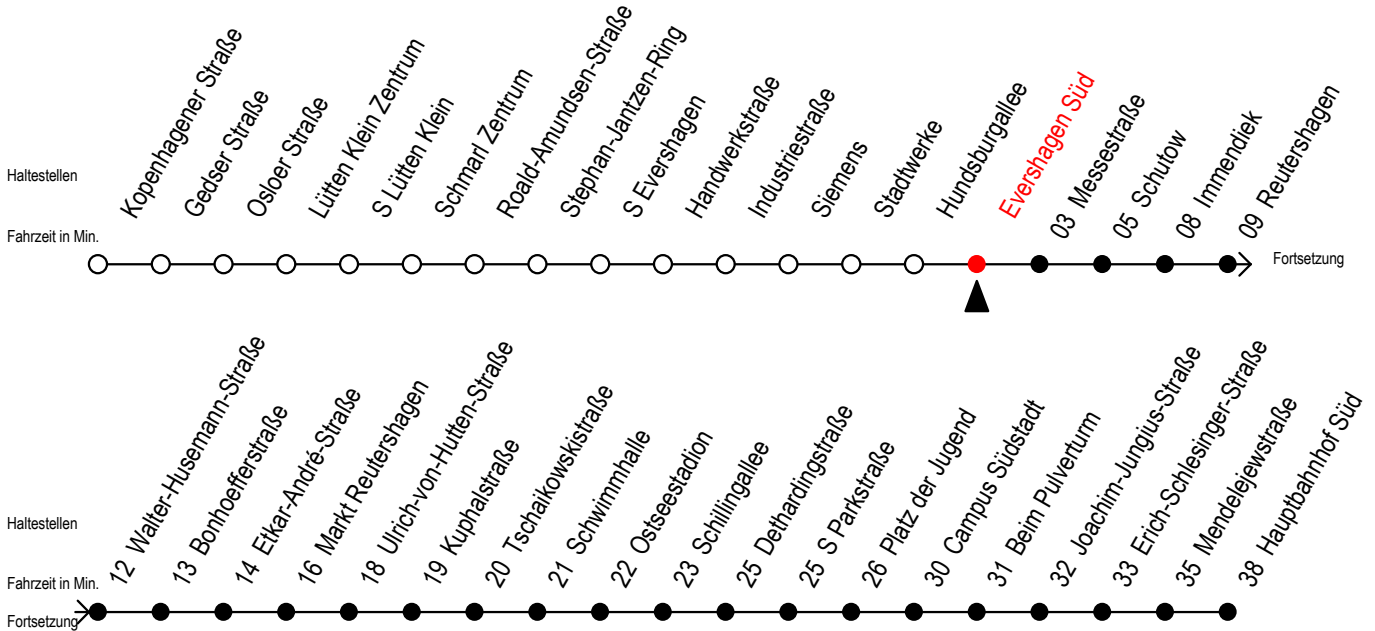

39 Evershagen Süd

Gültig ab 12.04.2021

Alle Angaben ohne Gewähr

Richtung: Hauptbahnhof Süd über Markt Reutershagen

Uhr Montag - Freitag

5	19	49
6	19	50
7	20	50
8	20	50
9	20	50
10	20	50
11	20	50
12	20	50
13	20	50
14	20	50
15	20	50
16	20	50
17	20	50
18	20 ^M	50 ^M
19	20 ^M	50 ^M
20	20 ^M	

M = fährt bis Markt Reutershagen

Servicetelefon: 0381 / 8021900